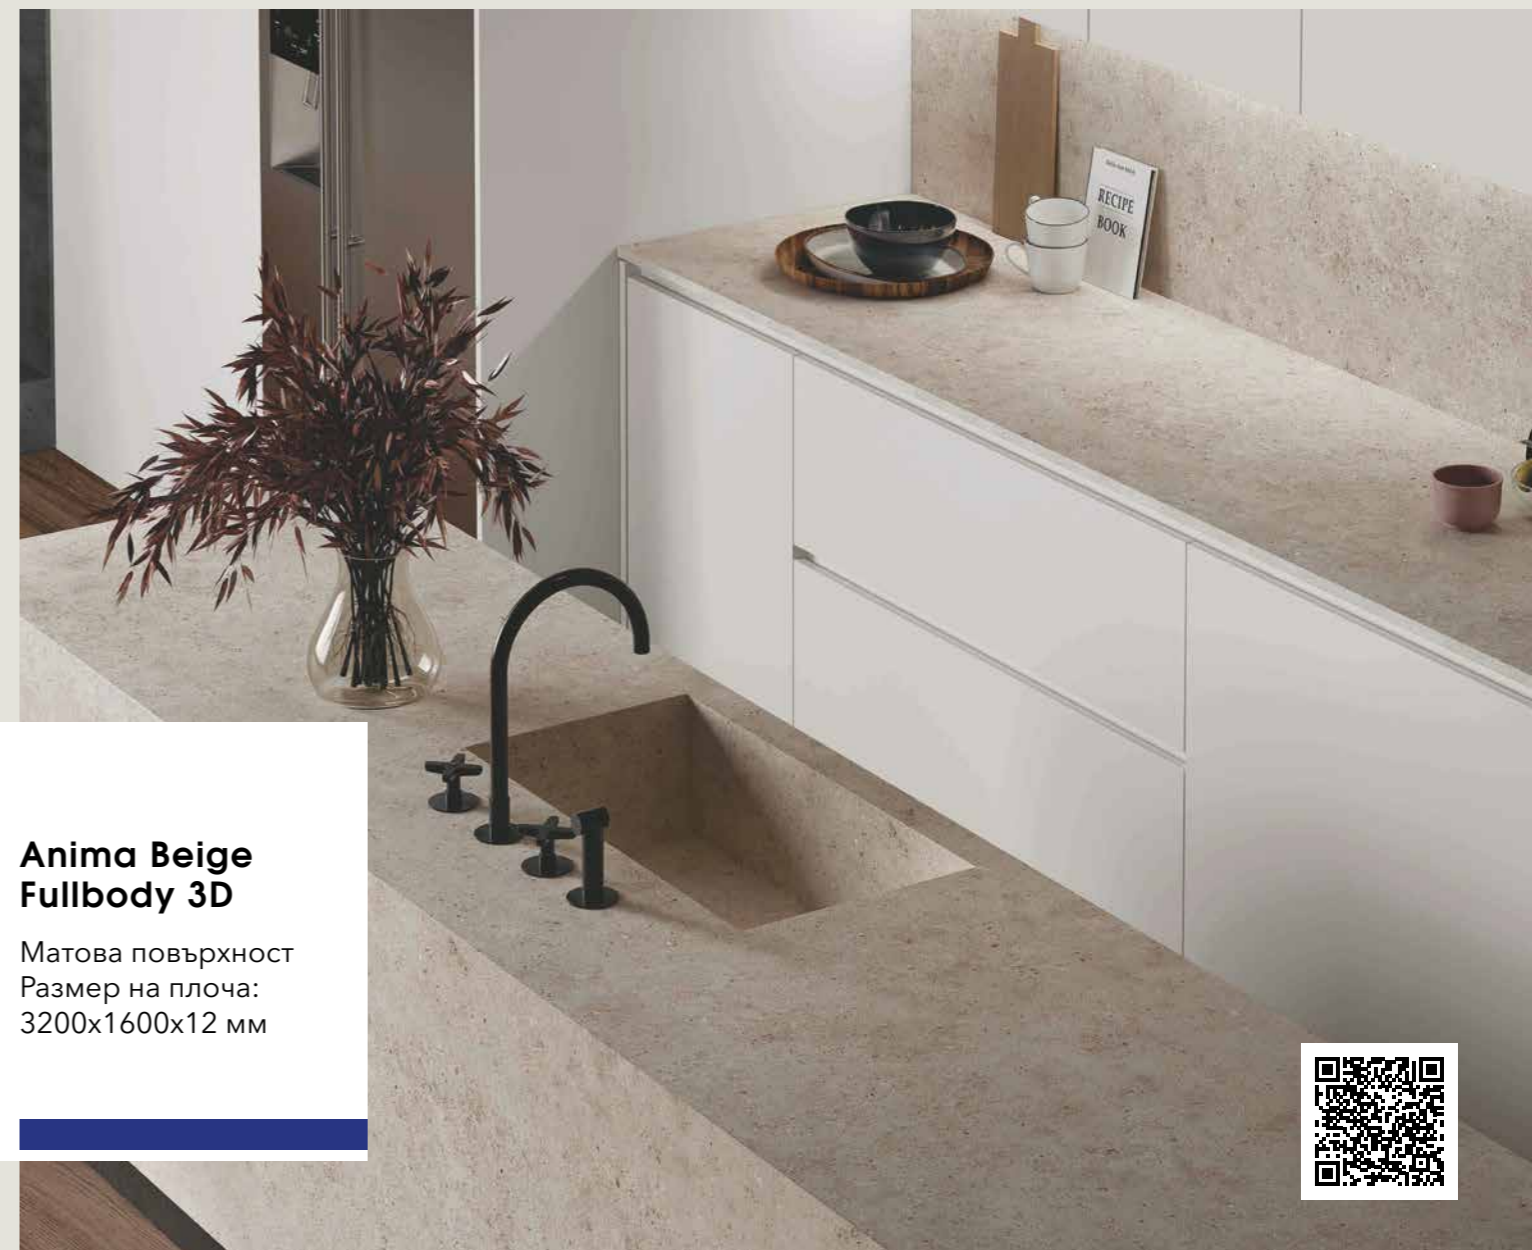

### Absolute

Матова повърхност  
Размер на плоча:  
3200x1600x12 мм

Bookmatch A

Bookmatch B

Декорите, обозначени с Bookmatch, се предлагат във версии А и В: единият отразява другия, създавайки впечатление за отворена книга.