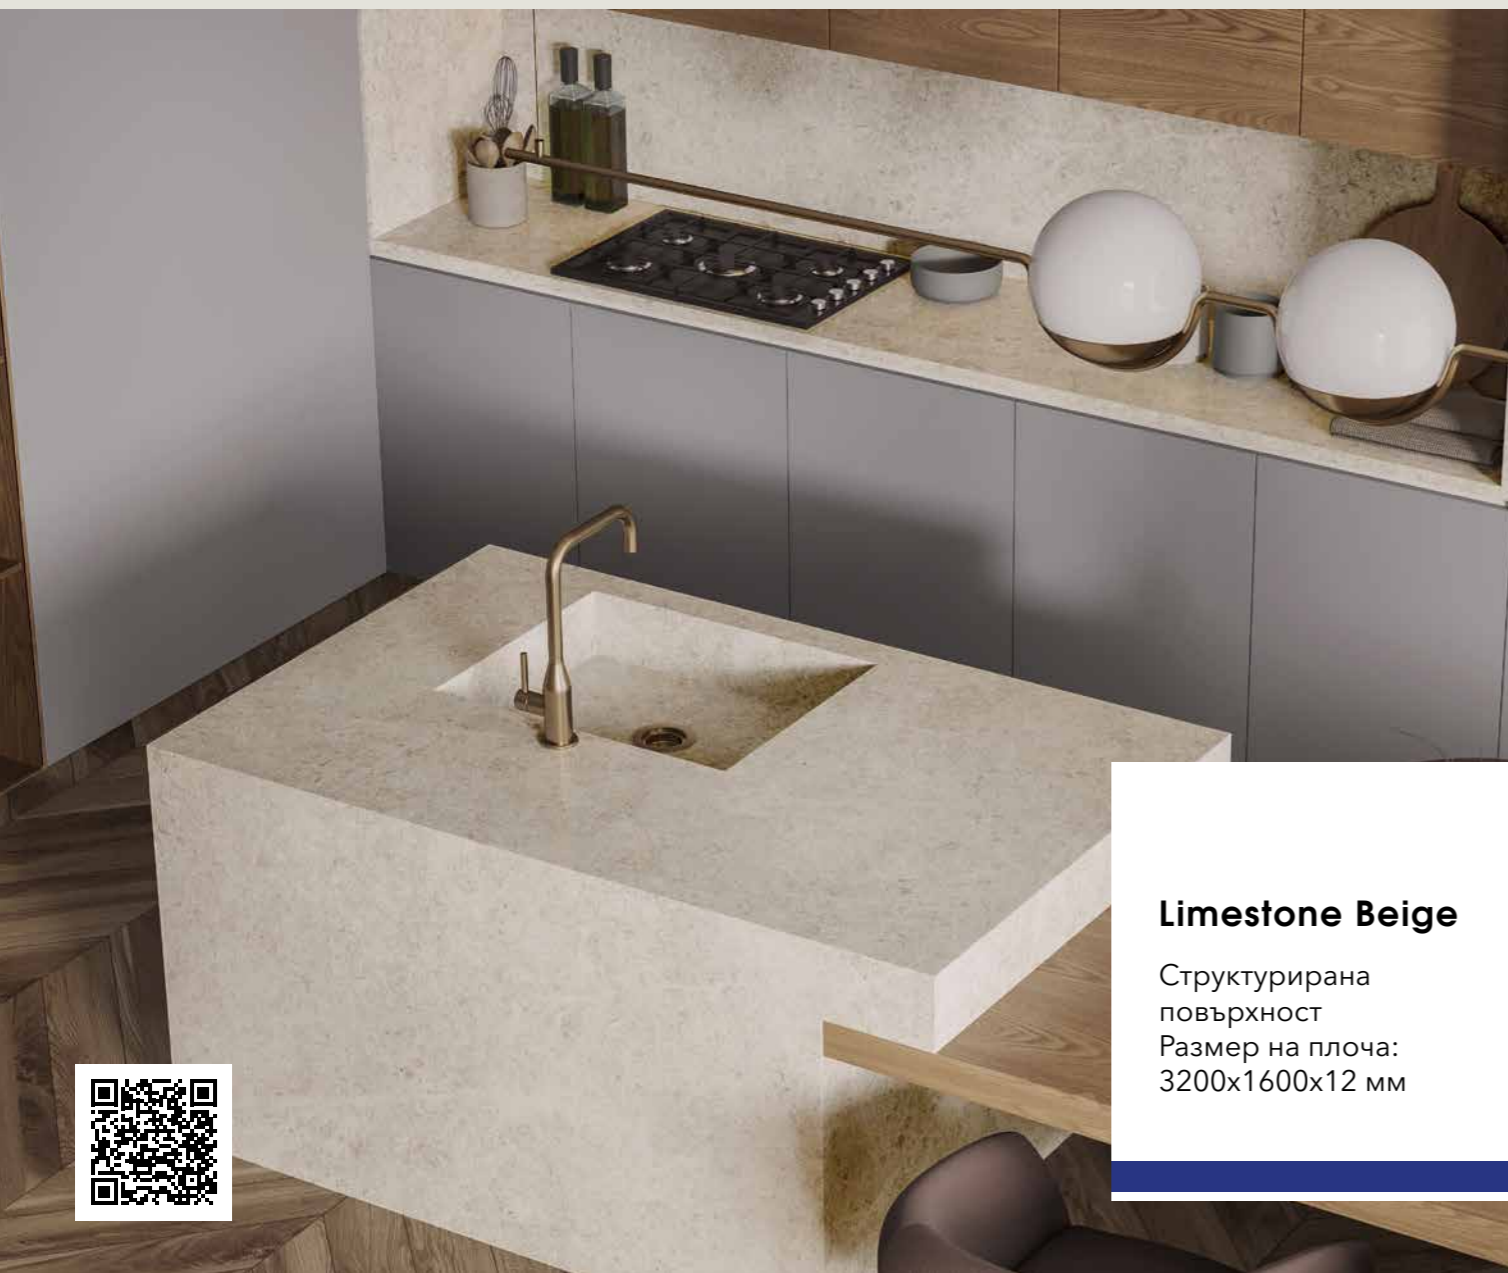

### Light Red Calacatta

Лъскава повърхност  
Размер на плоча:  
3200x1600x12 мм

Декорите, обозначени с Bookmatch, се предлагат във версии А и В: единият отразява другия, създавайки впечатление за отворена книга.