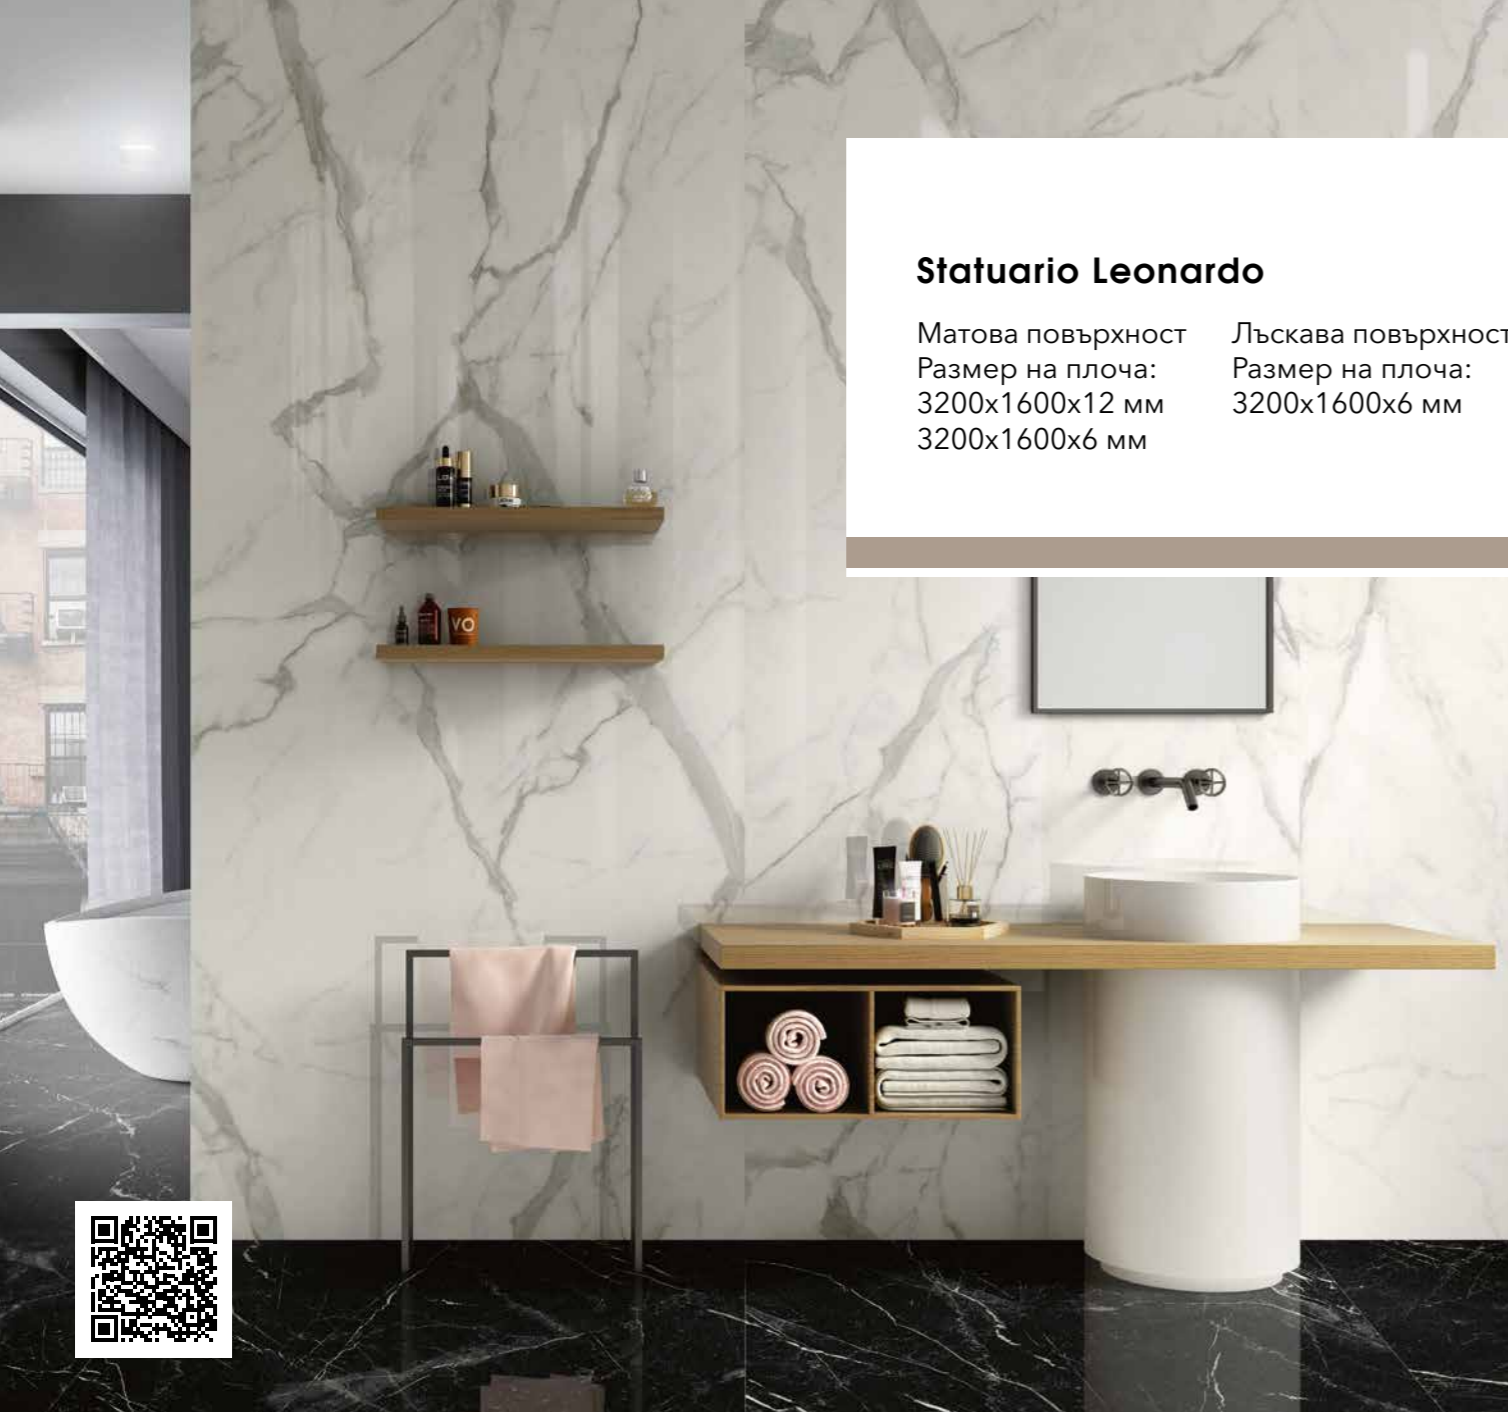

Statuario Leonardo

Матова повърхност
Размер на плоча:
3200x1600x12 мм
3200x1600x6 мм

Лъскава повърхност
Размер на плоча:
3200x1600x6 мм