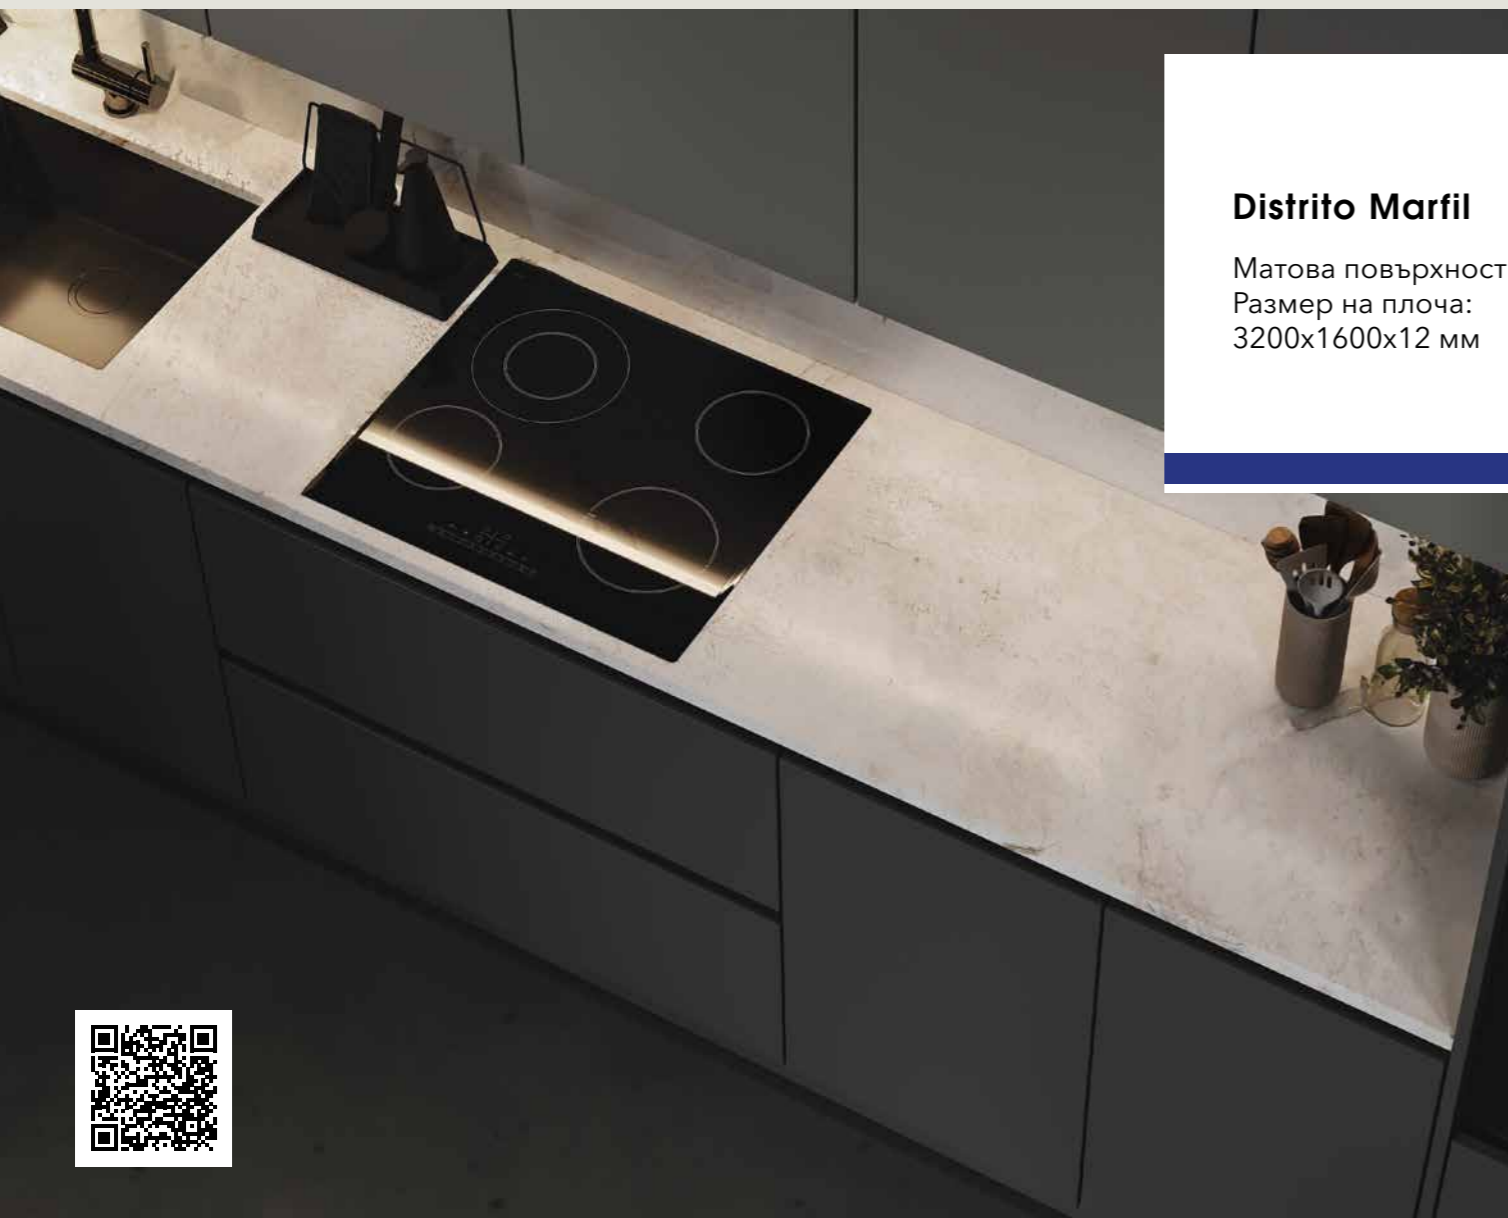

Distrito Marfil

Матова повърхност
Размер на плоча:
3200x1600x12 мм