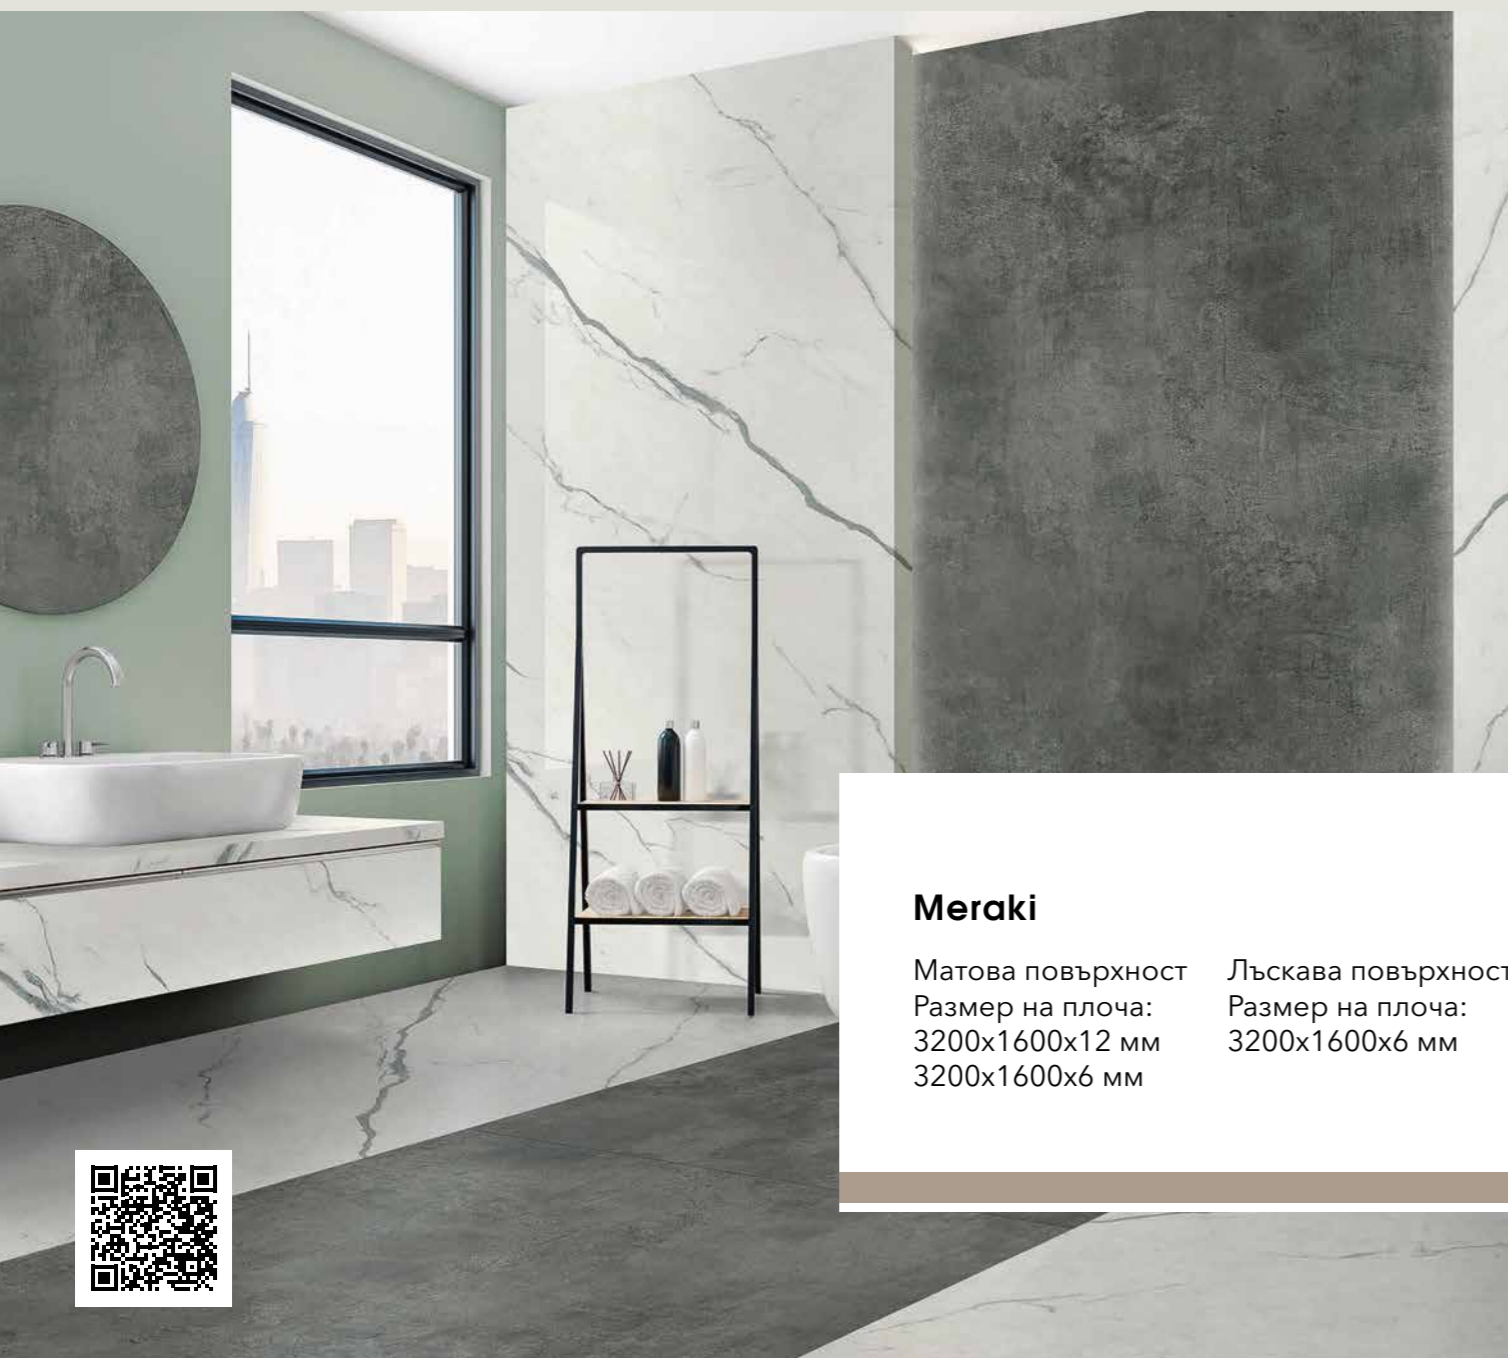

Meraki

Матова повърхност
Размер на плоча:
3200x1600x12 мм
3200x1600x6 мм

Лъскава повърхност
Размер на плоча:
3200x1600x6 мм