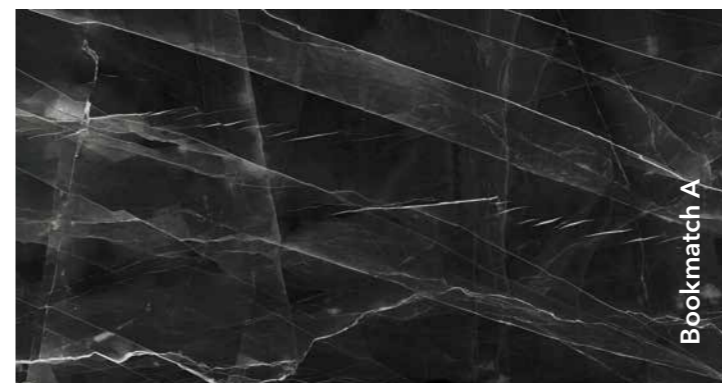

Декорите, обозначени с Bookmatch, се предлагат във версии А и В: единият отразява другия, създавайки впечатление за отворена книга.