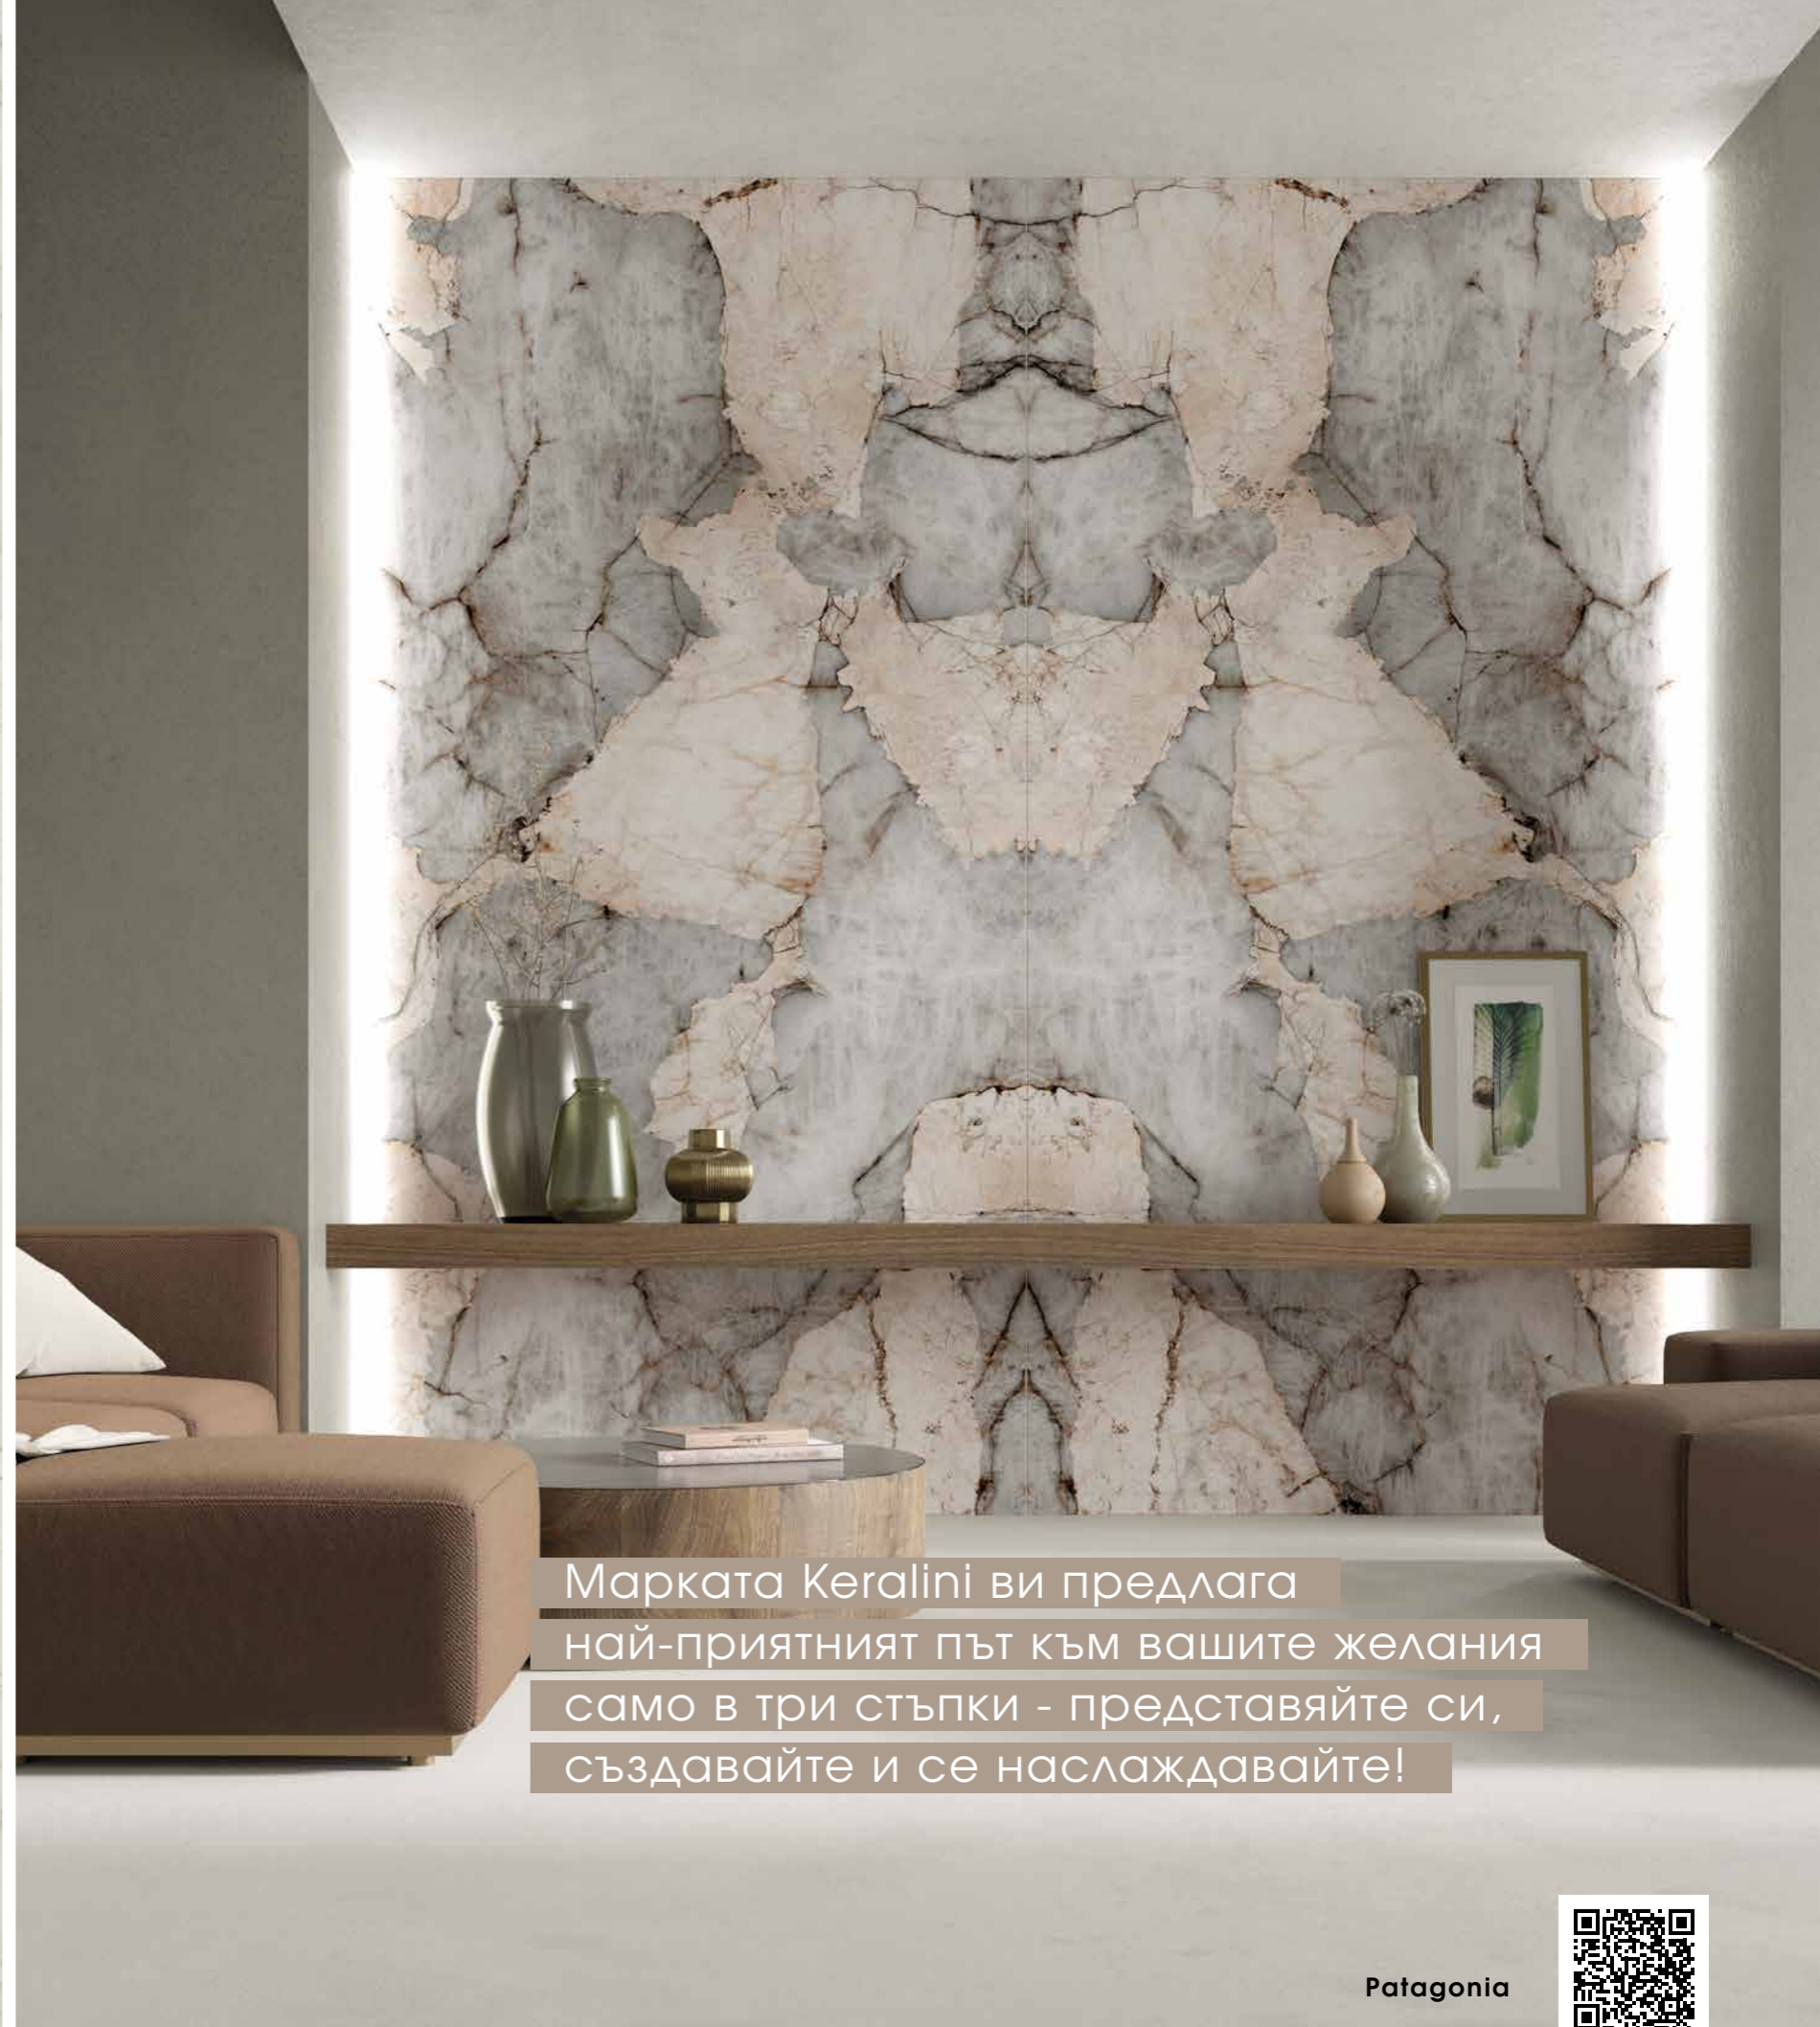

НАСЛАДЕТЕ СЕ НА ПРЕДИМСТВОТА

По Ваш вкус и на възможностите на Keralini

Керамичният гранит Keralini е представен в съвременна дизайнерска палитра, съчетана с иновативни технологии и най-добрите традиции на италианското качество. Мраморни матови и лъскави текстури, имитация на популярни материали, много опции за декор – колекциите на марката имат всичко за осъществяване на всеки, най-специален дизайнерски проект.

Повърхностите Keralini са създадени за хора и марки, които искат да експериментират и да изненадват, да покажат индивидуалност и характер. Те правят пространството изключително и престижно за тези, които ценят качеството и ексклузивността.

Устойчив на химическо въздействие, абразия и температурни промени, пожароустойчив и екологичен – керамичният гранит запазва безупречния си външен вид, отговаряйки на очакванията ви за функционално и безопасно пространство.

Желанията трябва да се изпълняват.
Това добре го знаят тези, които успешно
реализират собствените си мечти или
мечтите на своите клиенти.

Марката Keralini ви предлага
най-приятният път към вашите желания
само в три стъпки - представяйте си,
създавайте и се наслаждавайте!

Patagonia