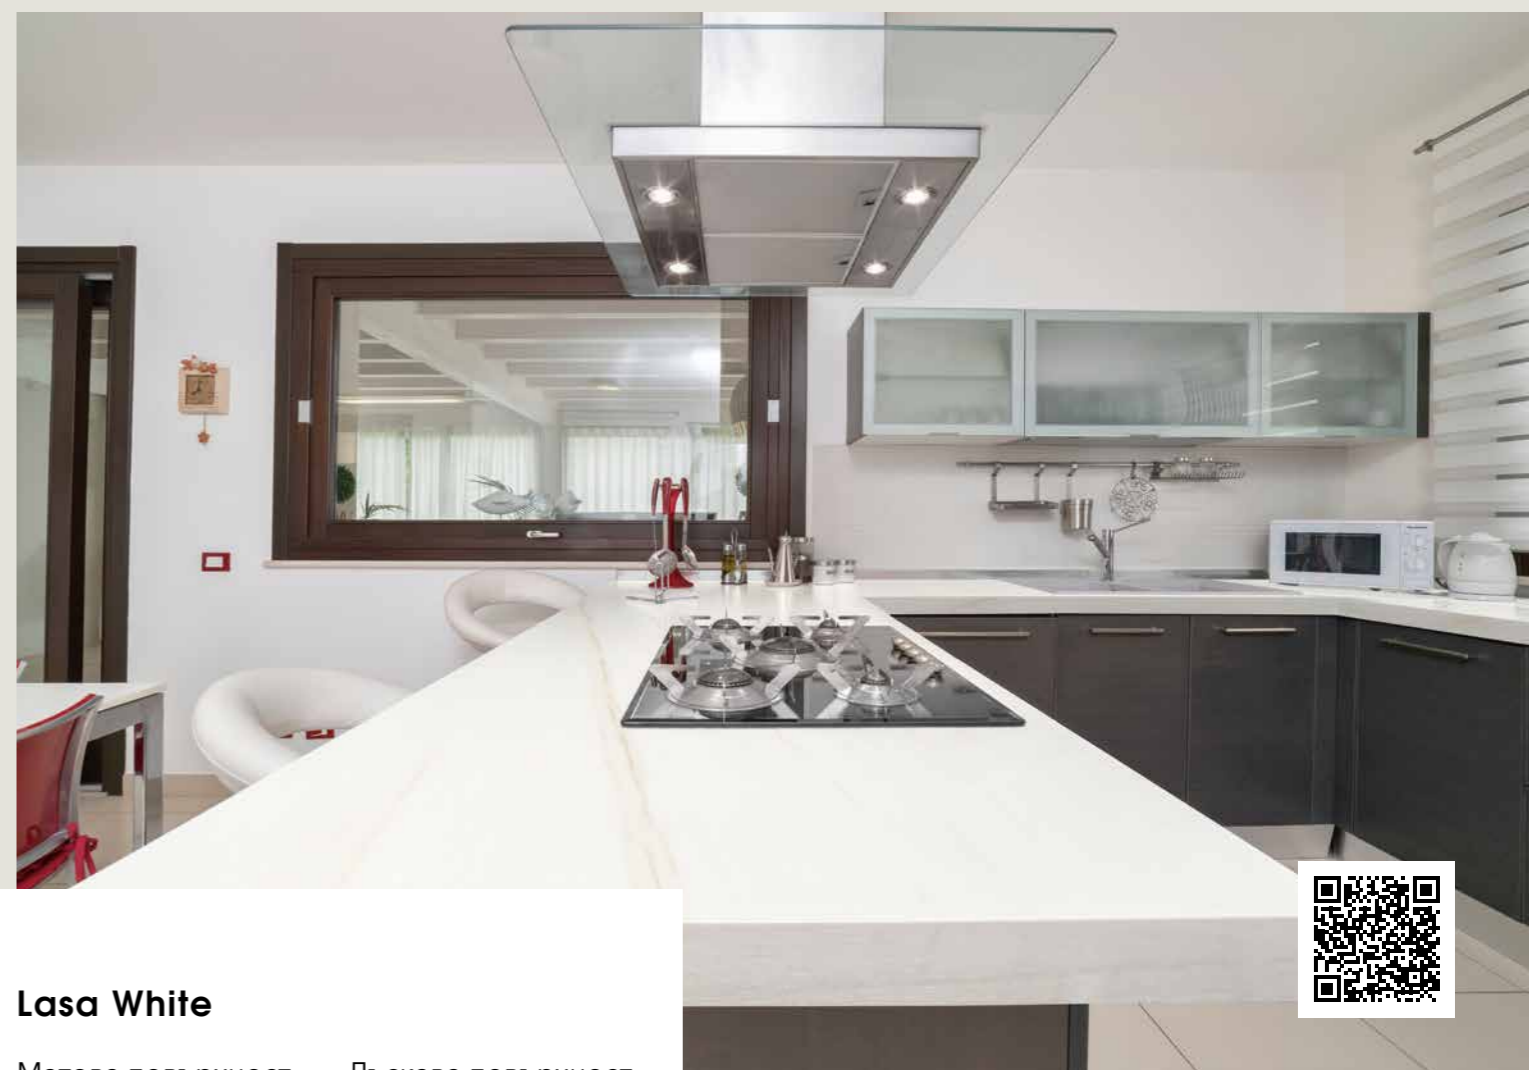

Kenya

Матова повърхност
Размер на плоча:
3200x1600x12 мм

Декорите, обозначени с Bookmatch, се предлагат във версии А и В: единият отразява другия, създавайки впечатление за отворена книга.

Декорите, обозначени с Bookmatch, се предлагат във версии А и В: единият отразява другия, създавайки впечатление за отворена книга.

Lasa White

Матова повърхност
Размер на плоча:
3200x1600x20 мм
3200x1600x12 мм
3200x1600x6 мм

Лъскава повърхност
Размер на плоча:
3200x1600x12 мм
3200x1600x6 мм