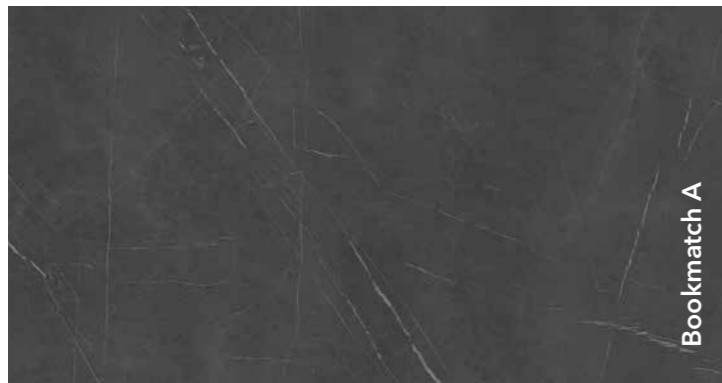

Pietra Grigia

Матова повърхност
Размер на плоча:
3200x1600x12 мм
3200x1600x6 мм