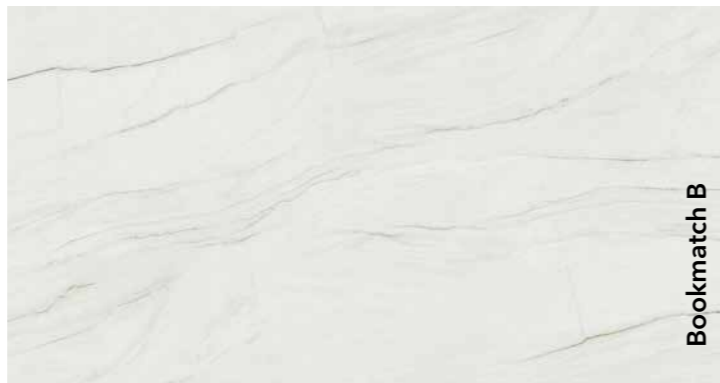

Bookmatch B

Monte Bianco

Матова повърхност
Размер на плоча:
3200x1600x12 мм

Декорите, обозначени с Bookmatch, се предлагат във версии А и В: единият отразява другия, създавайки впечатление за отворена книга.