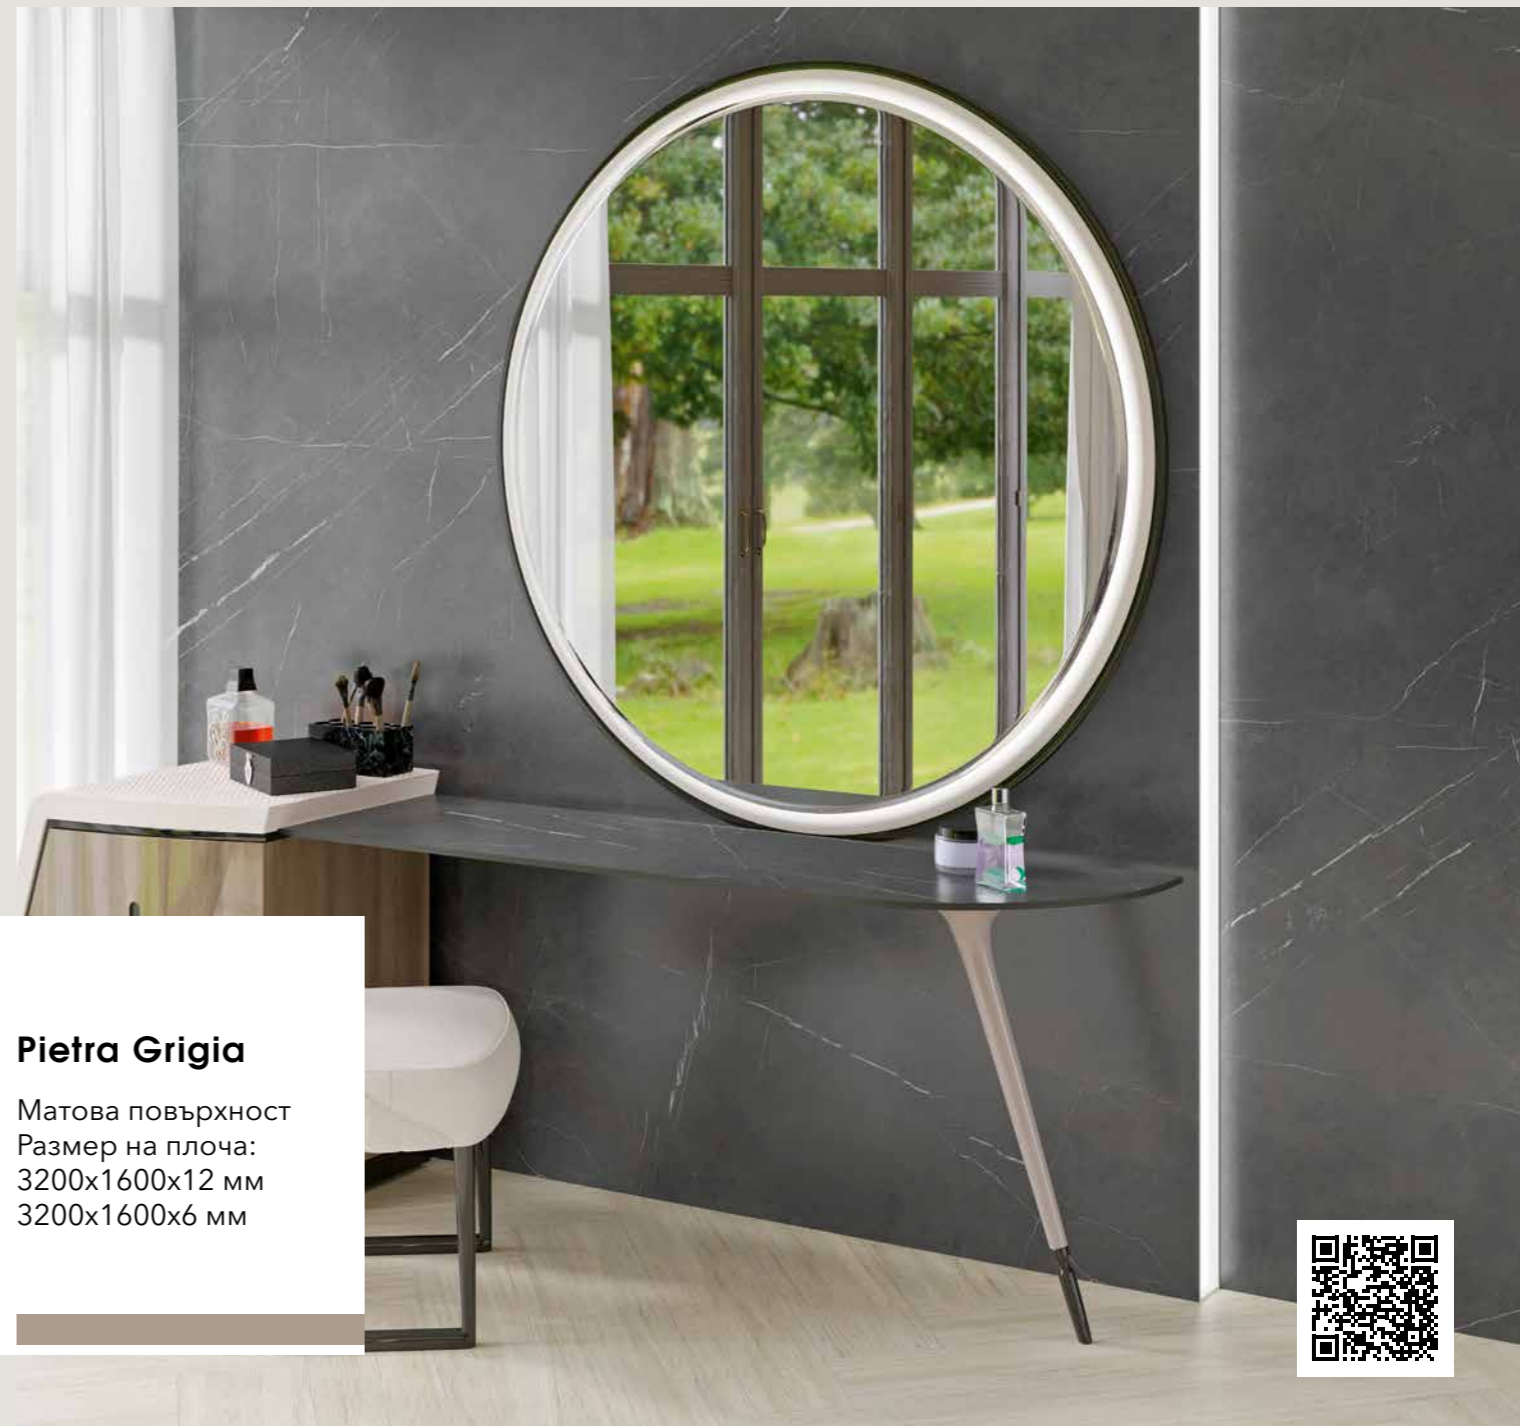

Pietra Grigia

Матова повърхност
Размер на плоча:
3200x1600x12 мм
3200x1600x6 мм