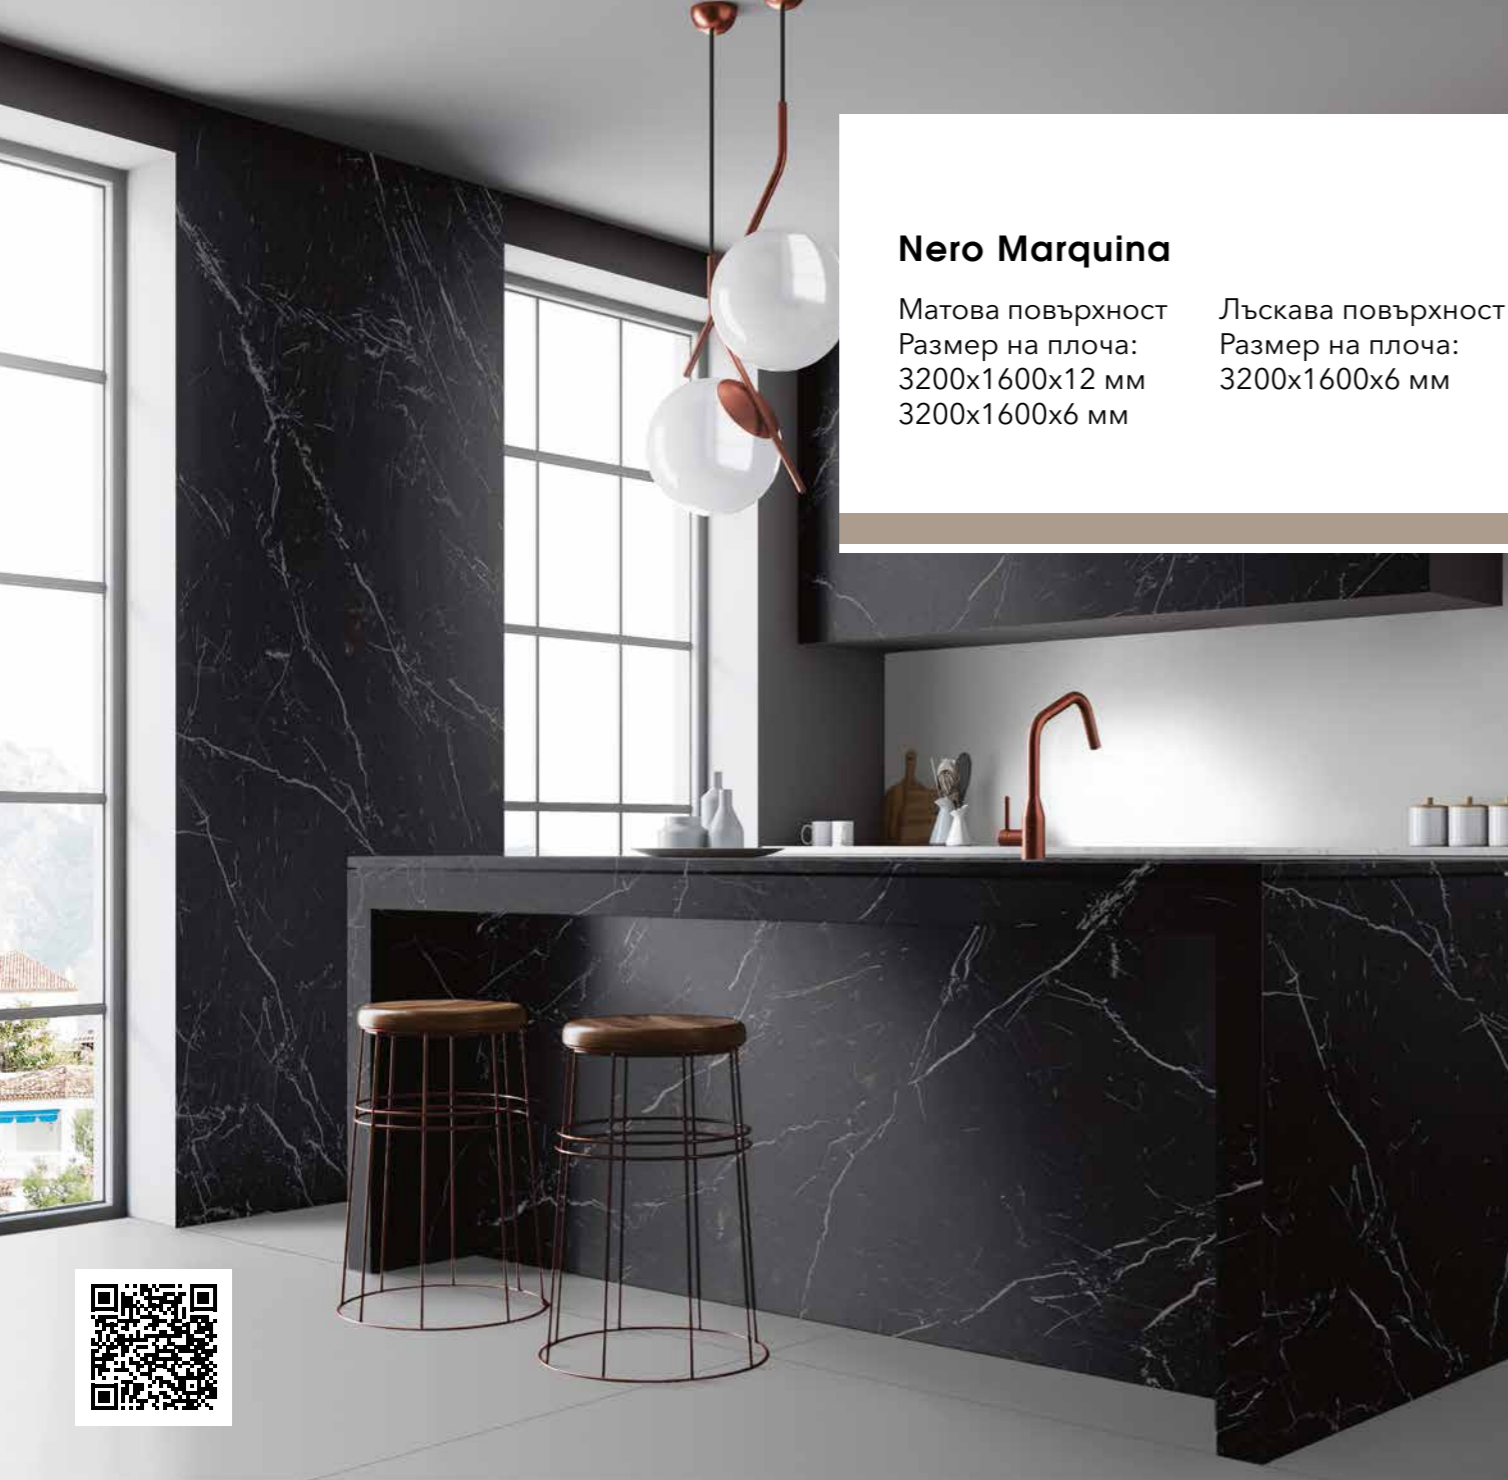

### Negev

Матова повърхност  
Размер на плоча:  
3200x1600x12 мм  
3200x1600x6 мм

Bookmatch A

Bookmatch B