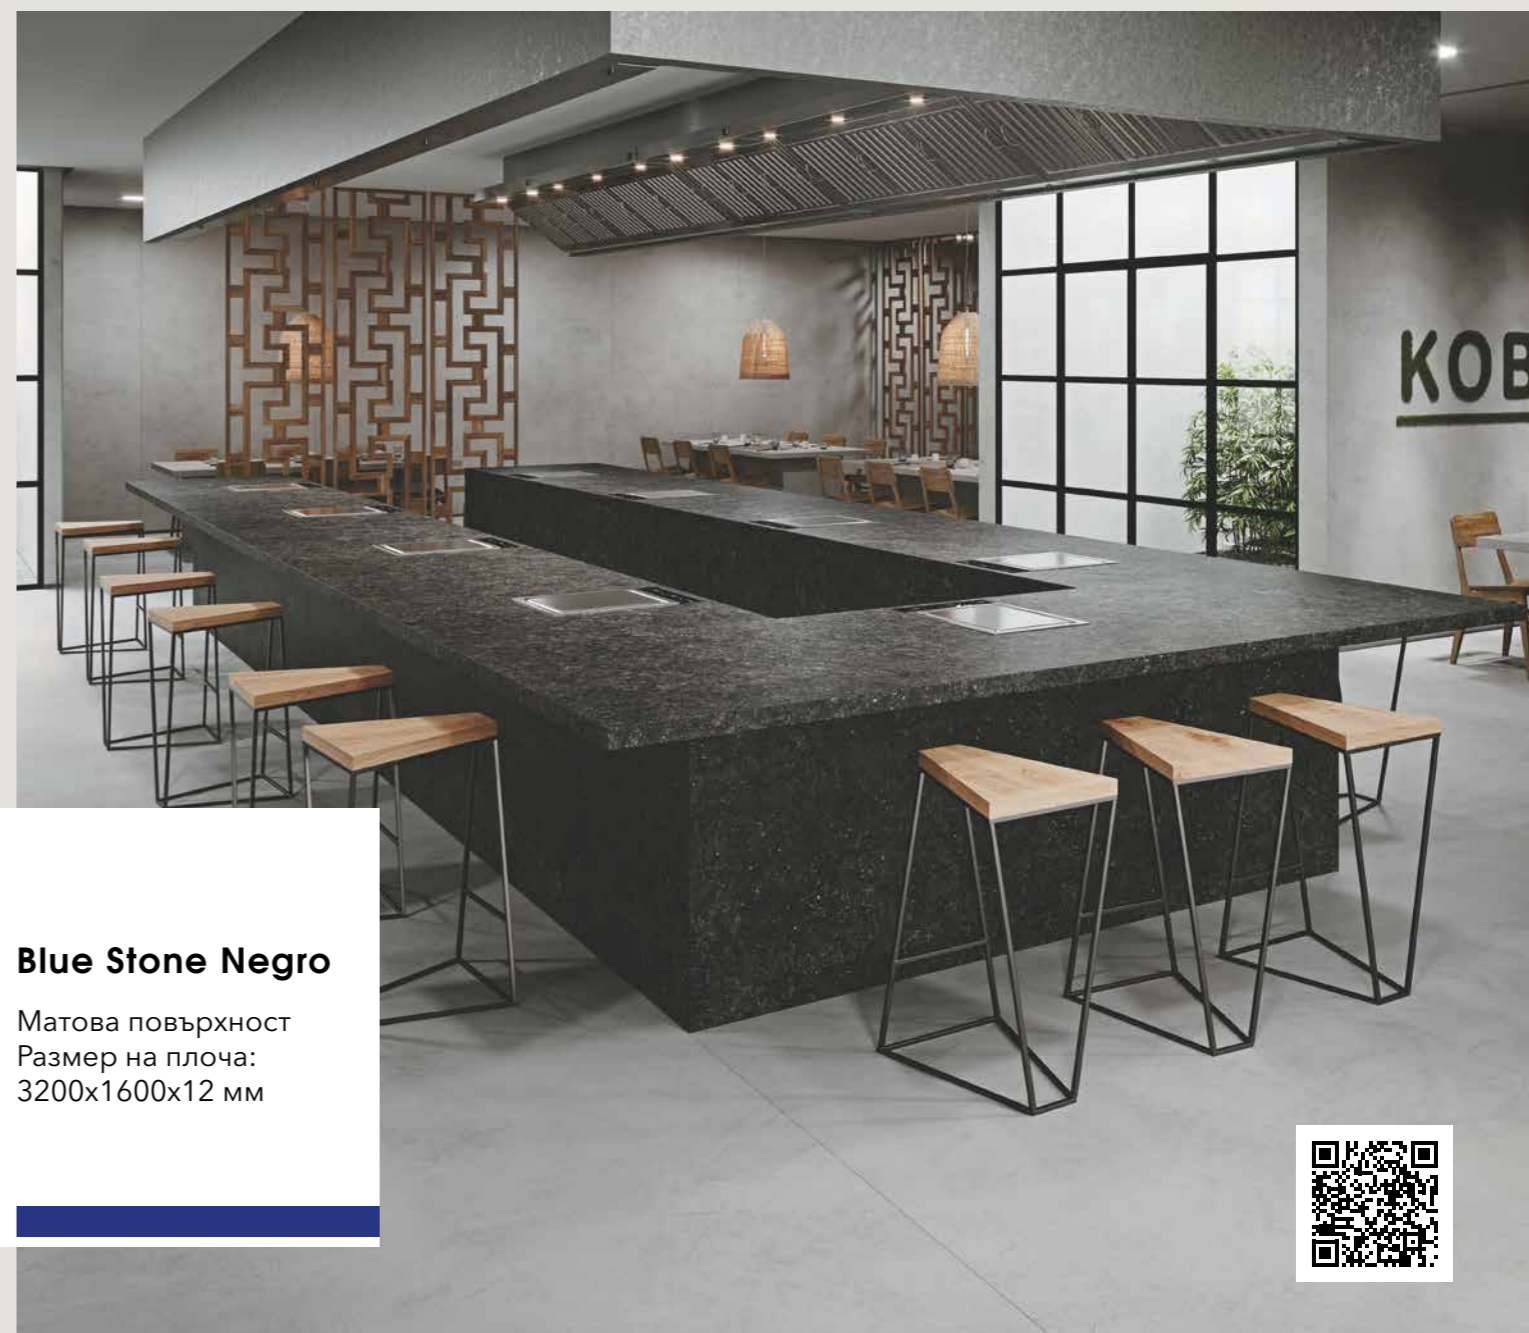

### Black Diamond

Матова повърхност  
Размер на плоча:  
3200x1600x12 мм

Декорите, обозначени с Bookmatch, се предлагат във версии А и В: единият отразява другия, създавайки впечатление за отворена книга.