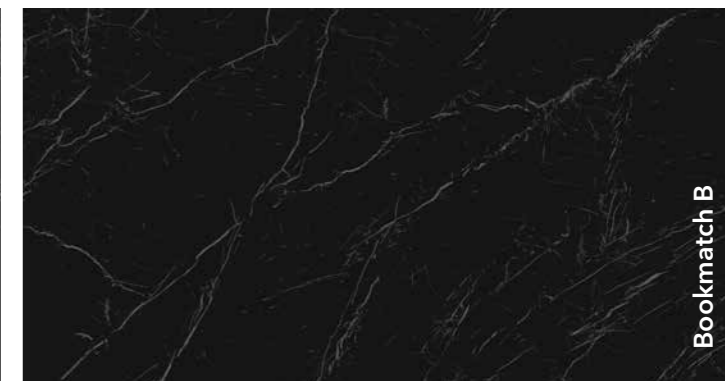

Декорите, обозначени с Bookmatch, се предлагат във версии А и В: единият отразява другия, създавайки впечатление за отворена книга.