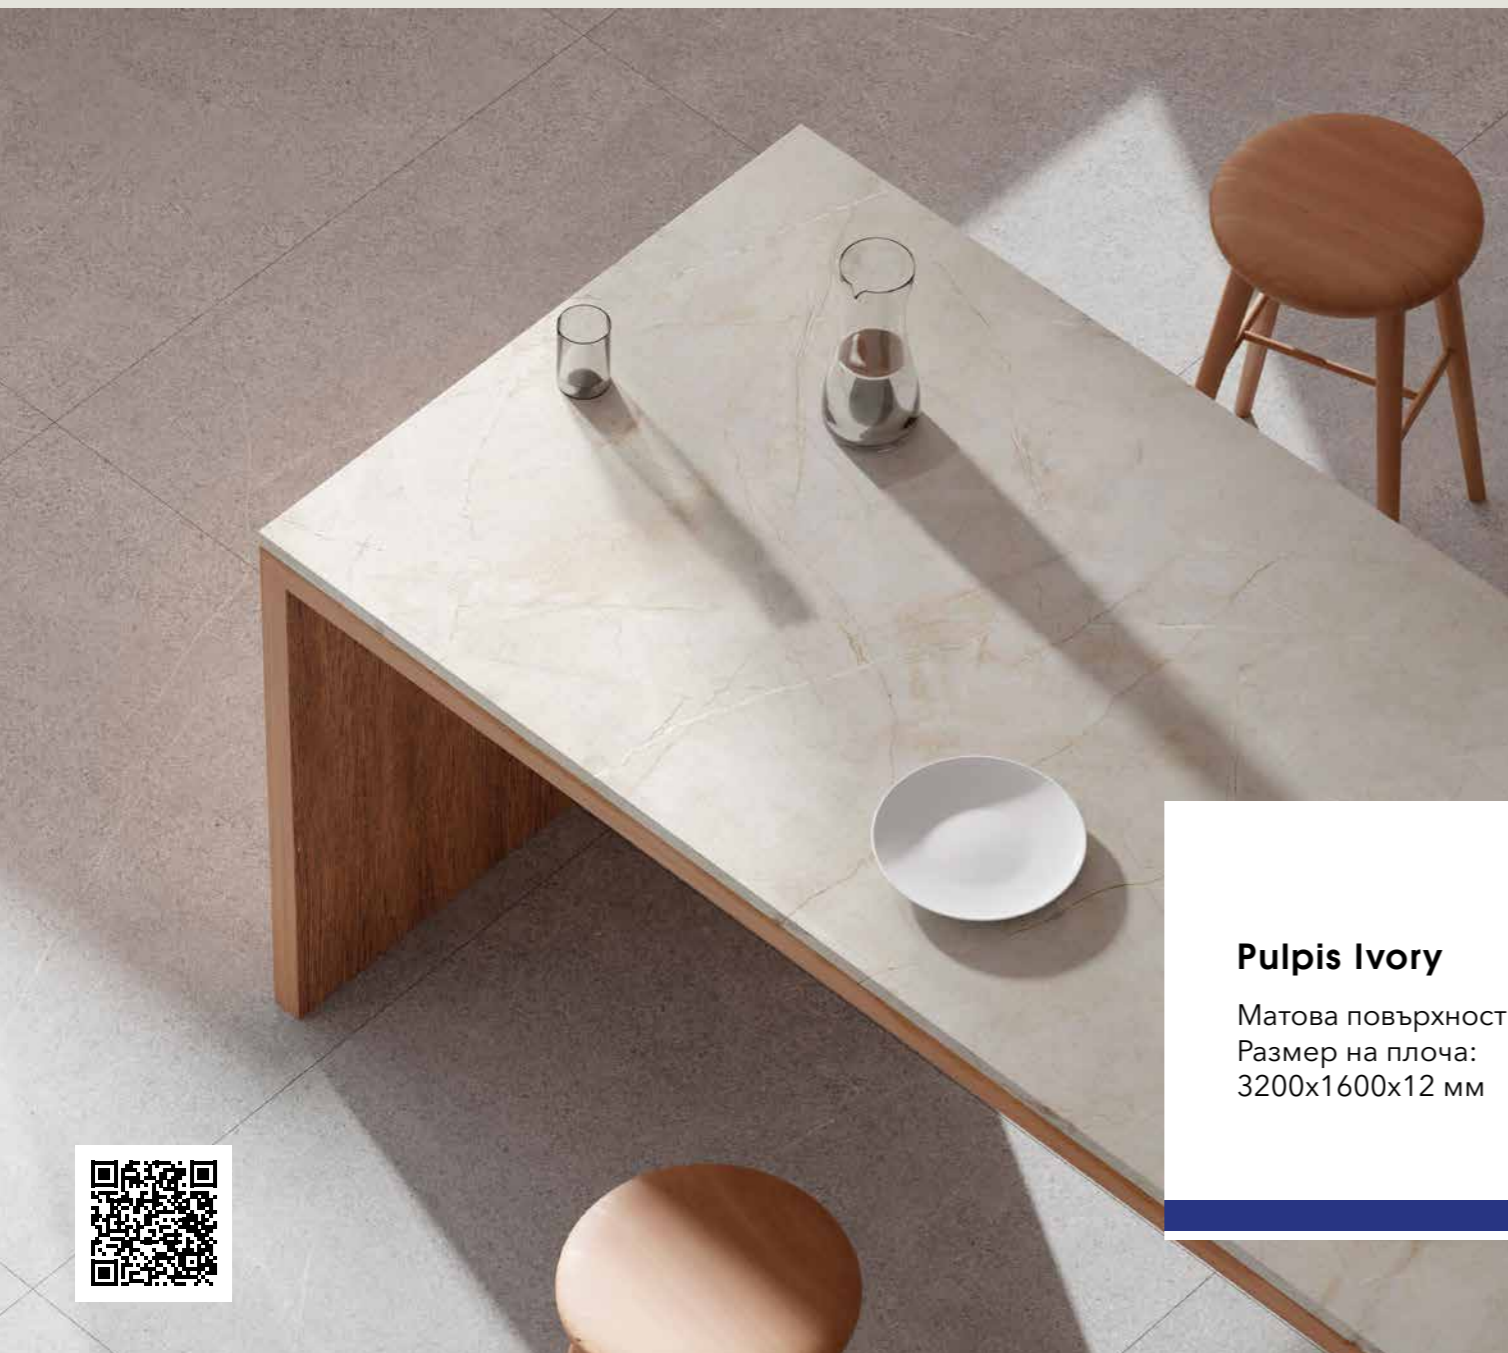

Pulpis Ivory

Матова повърхност
Размер на плоча:
3200x1600x12 мм