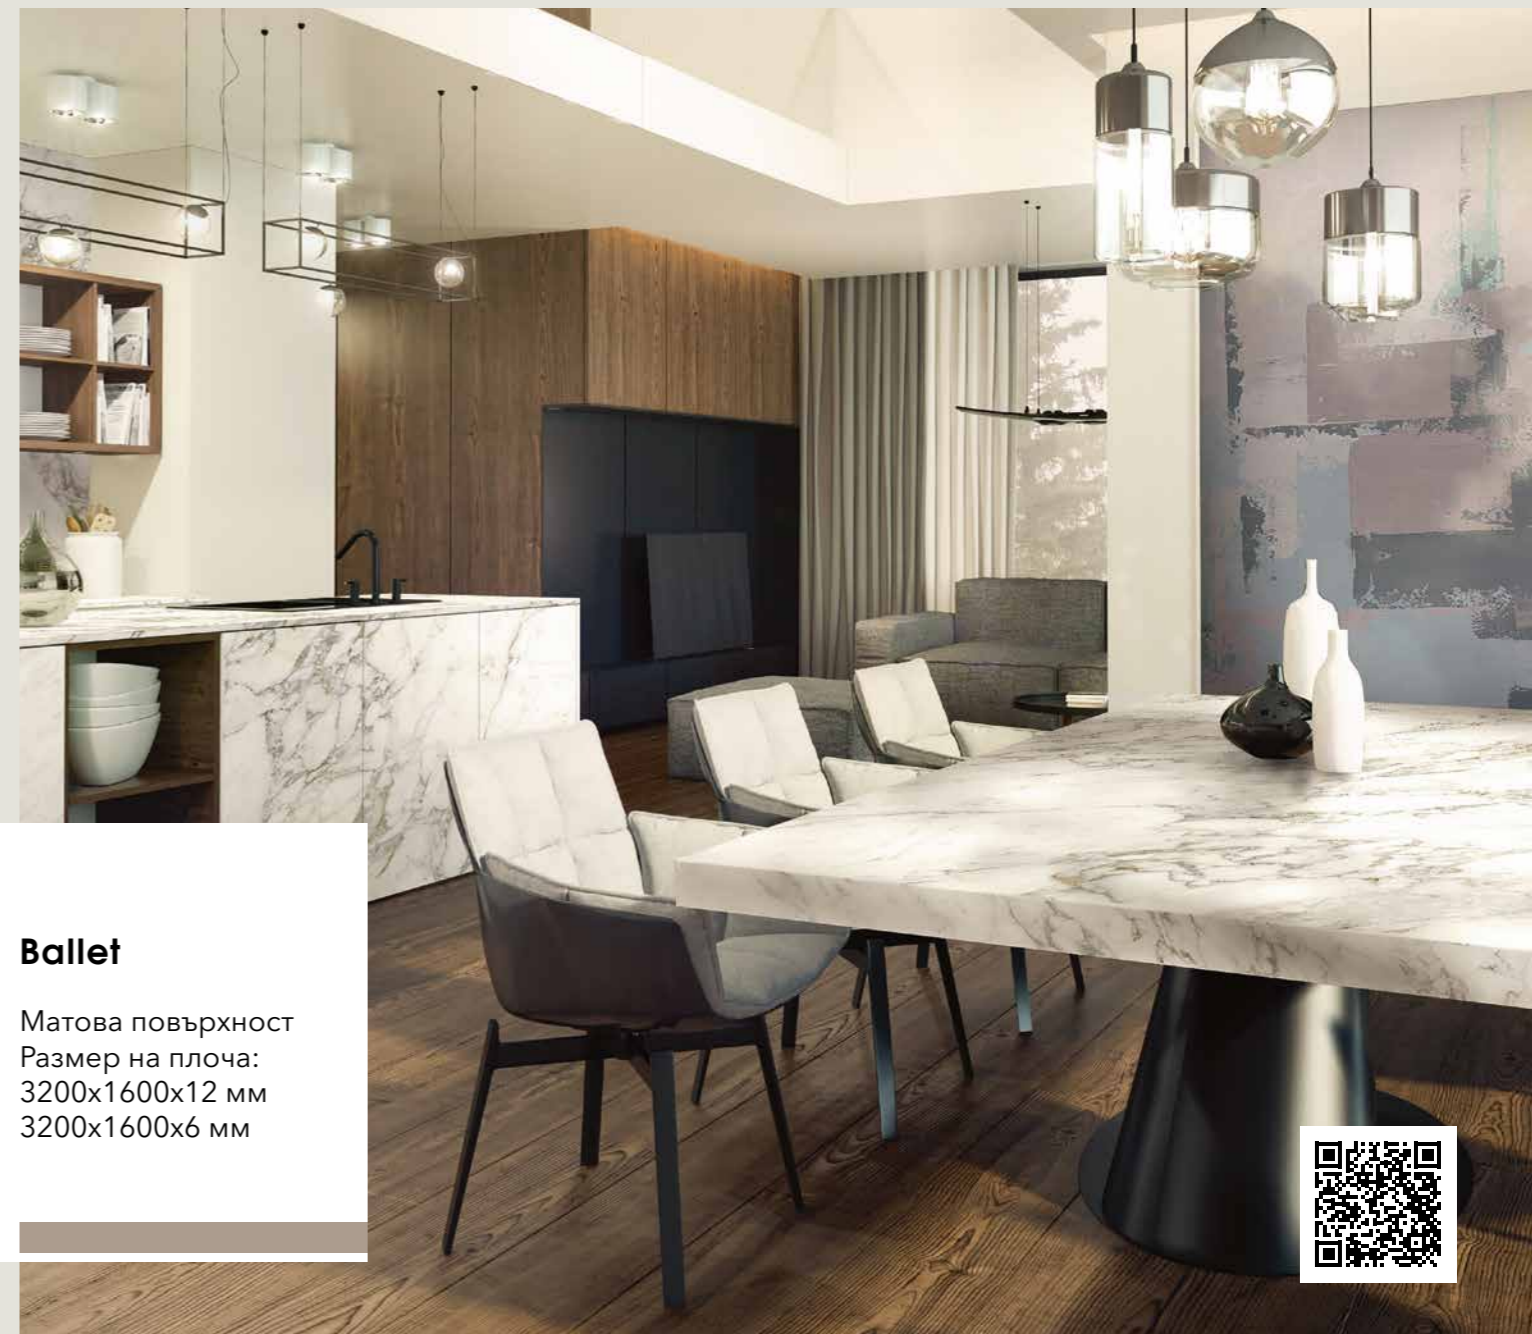

Ballet

Матова повърхност
Размер на плоча:
3200x1600x12 мм
3200x1600x6 мм