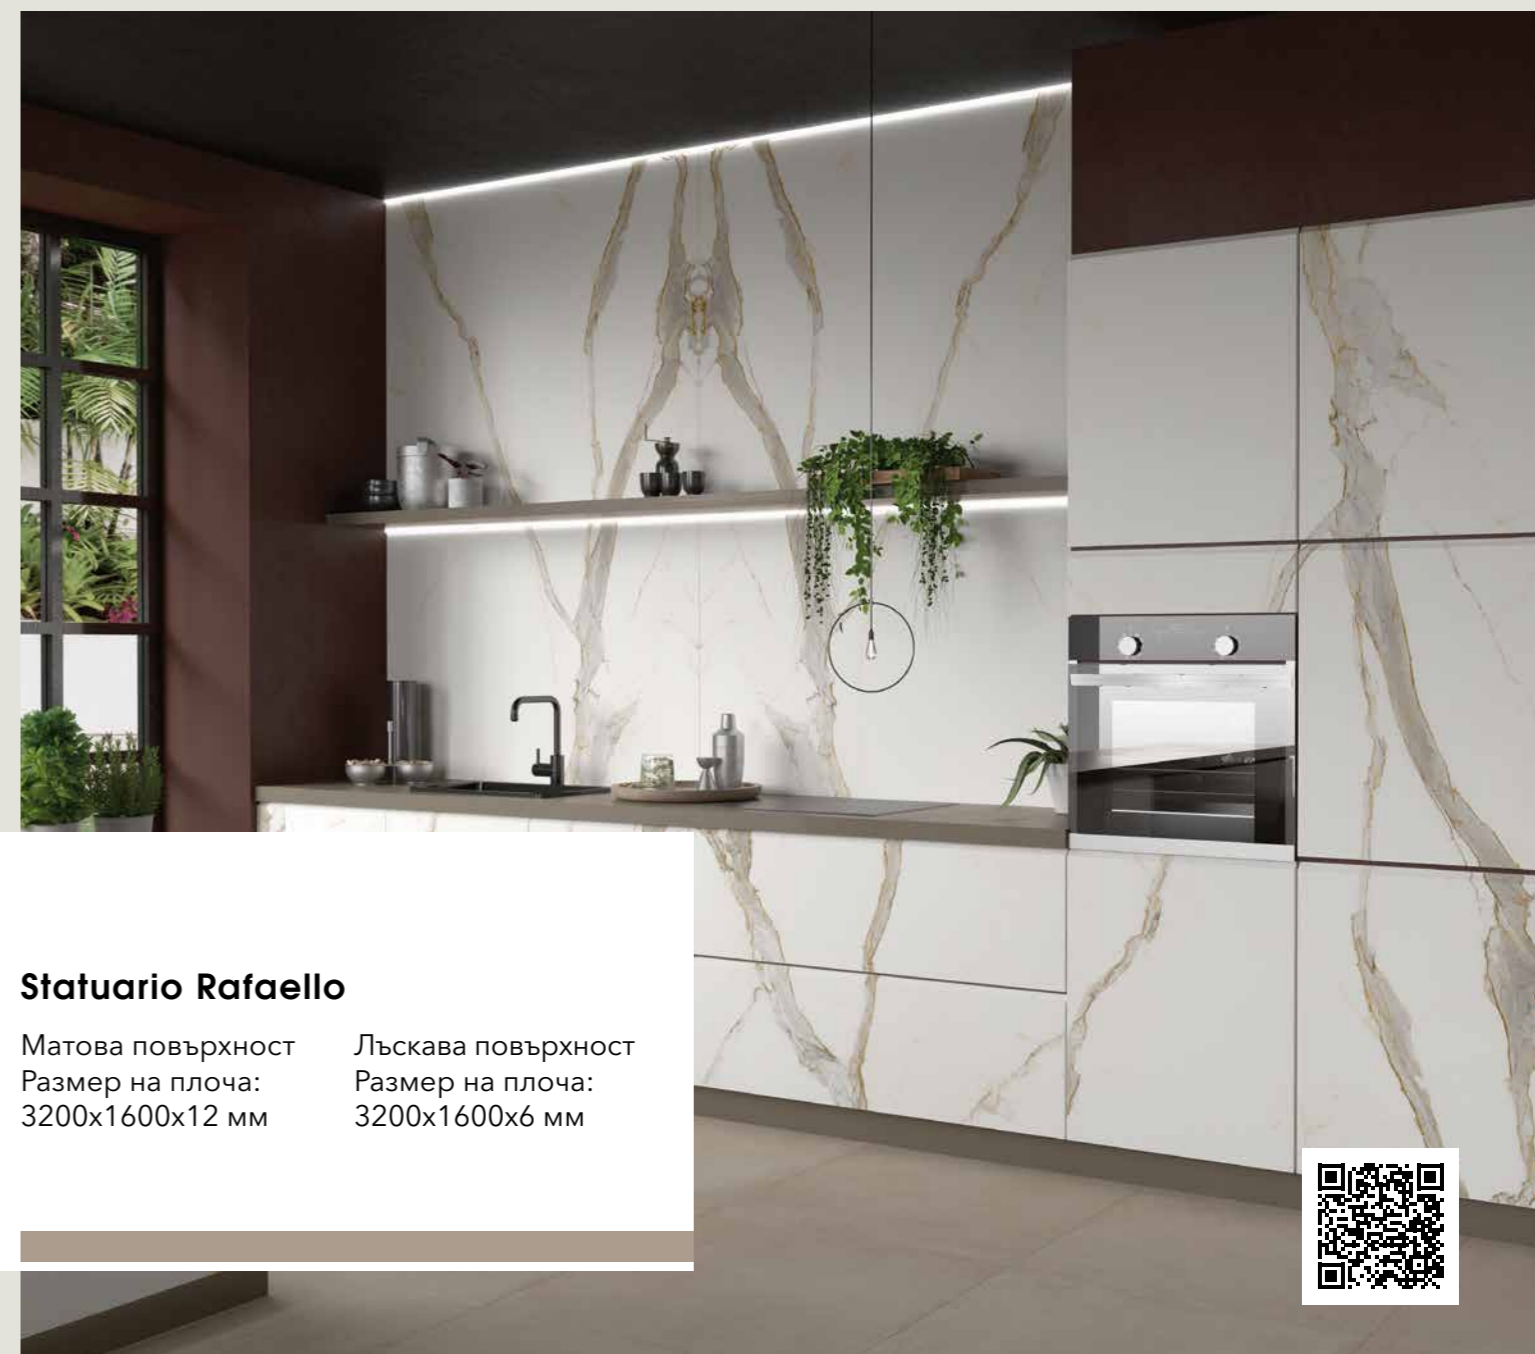

Statuario Raffaello

Матова повърхност
Размер на плоча:
3200x1600x12 мм

Лъскава повърхност
Размер на плоча:
3200x1600x6 мм