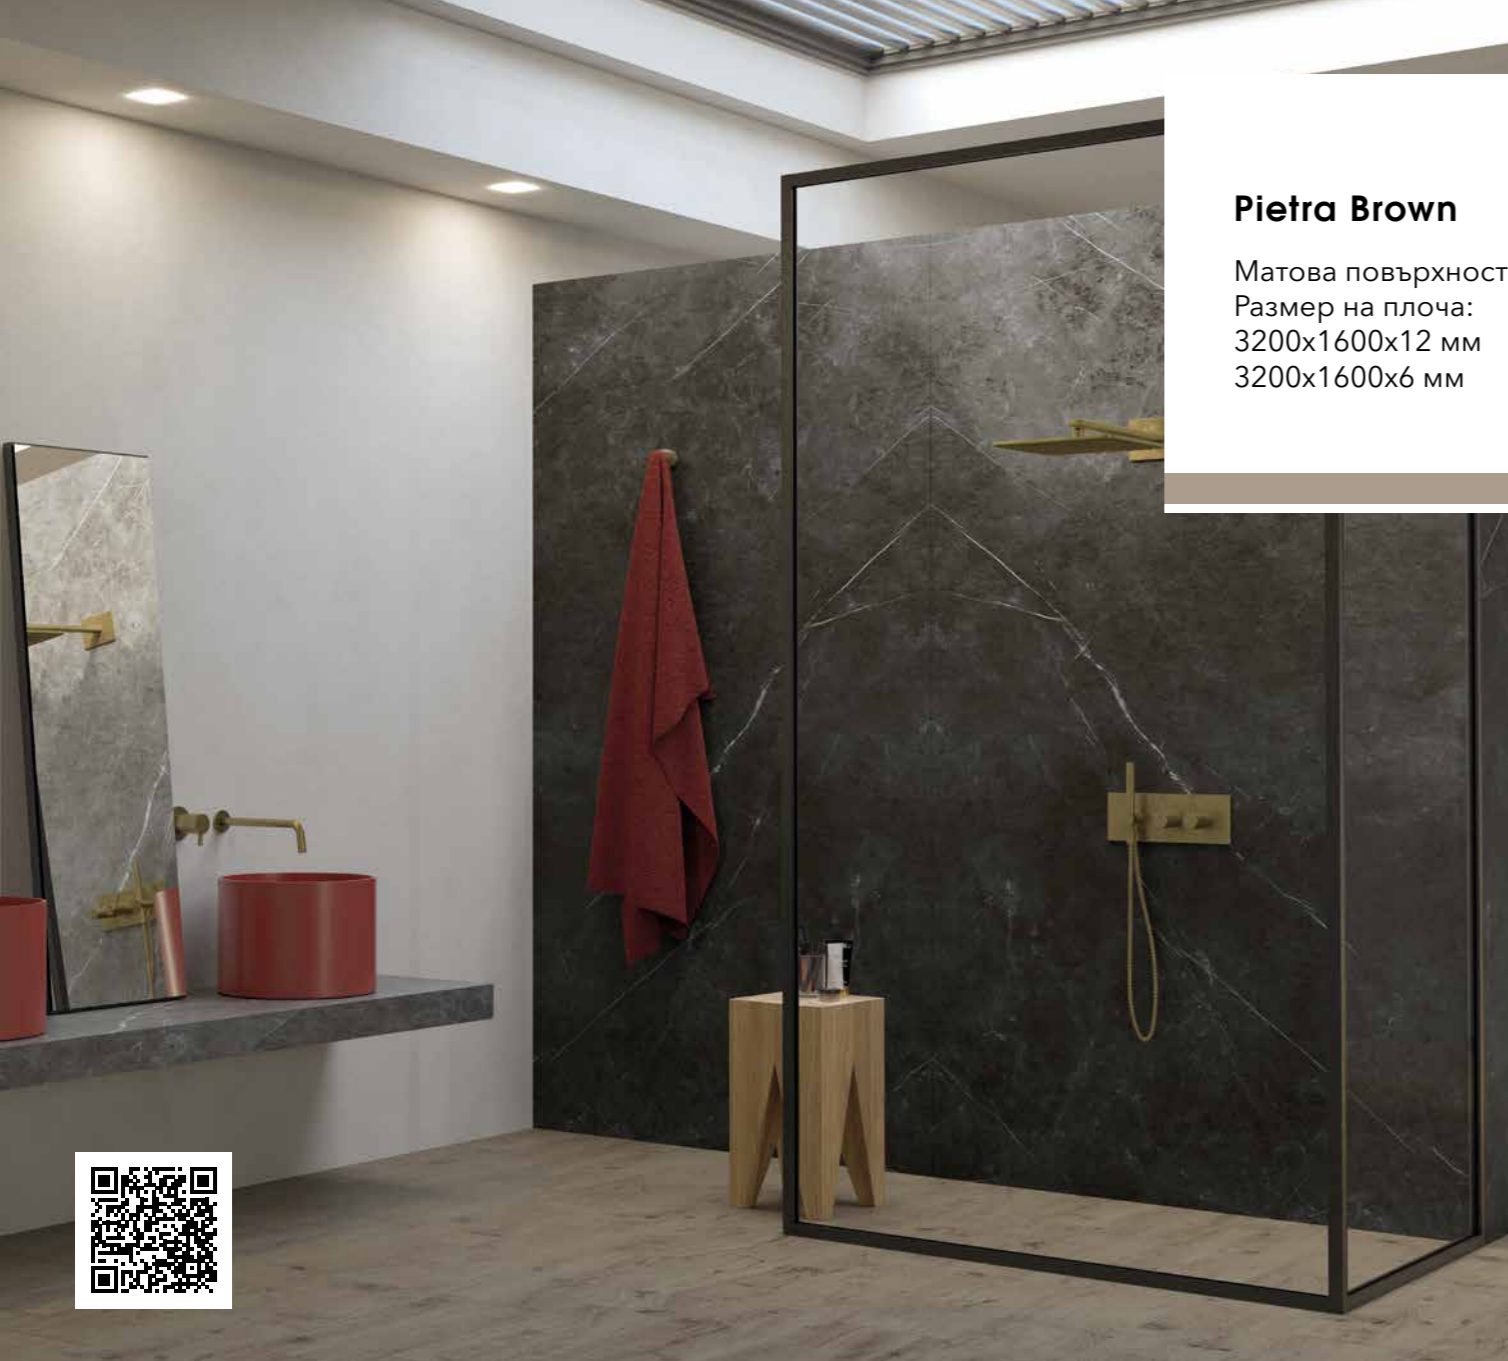

Pietra Brown

Матова повърхност
Размер на плоча:
3200x1600x12 мм
3200x1600x6 мм