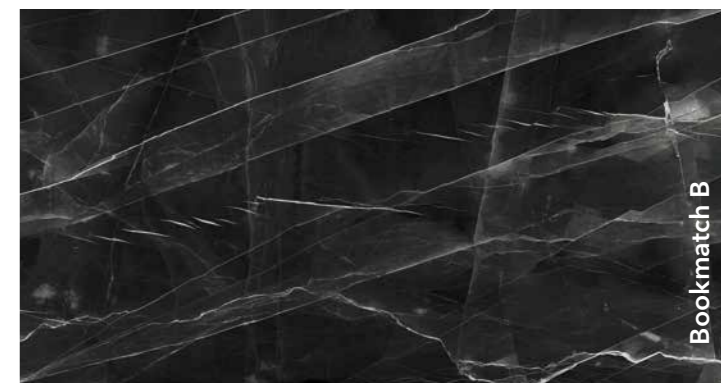

Декорите, обозначени с Bookmatch, се предлагат във версии А и В: единият отразява другия, създавайки впечатление за отворена книга.