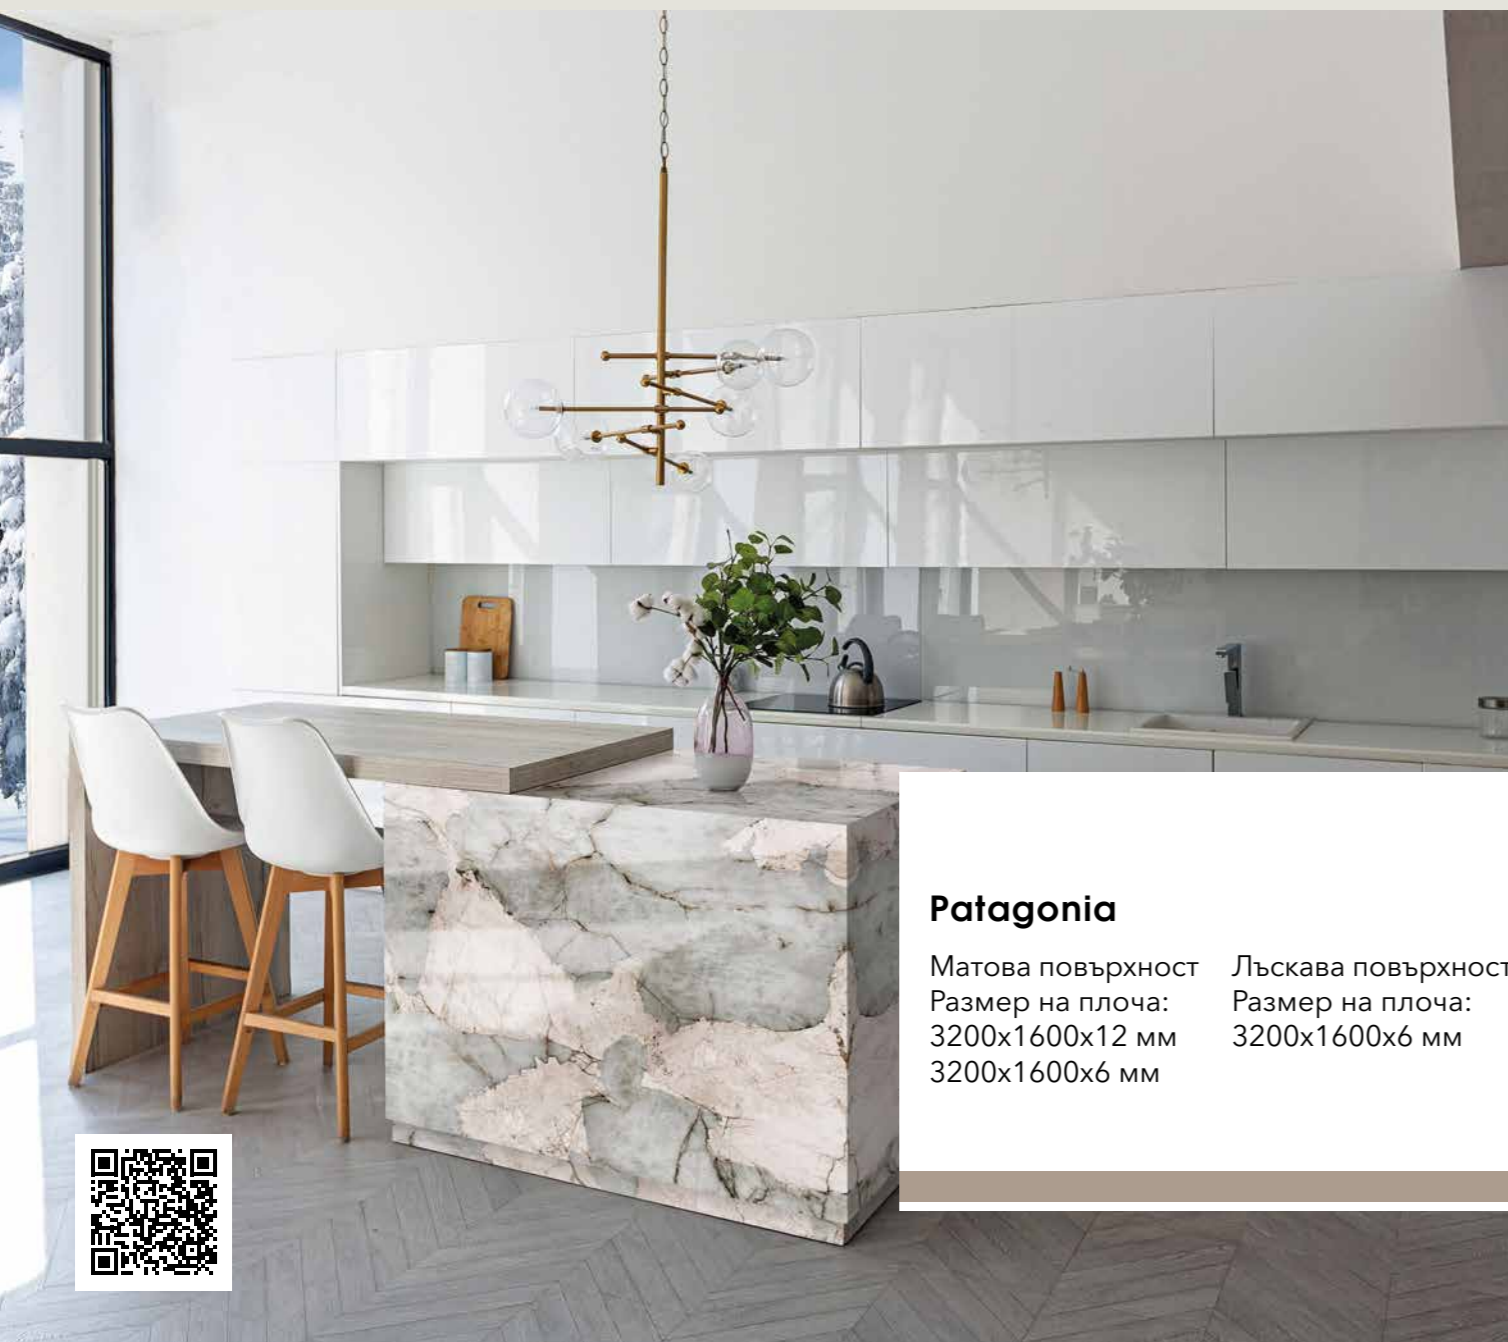

Norwegian Stone Grey

Структурирана повърхност
Размер на плоча:
3200x1600x12 мм

Patagonia

Матова повърхност
Размер на плоча:
3200x1600x12 мм
3200x1600x6 мм

Лъскава повърхност
Размер на плоча:
3200x1600x6 мм