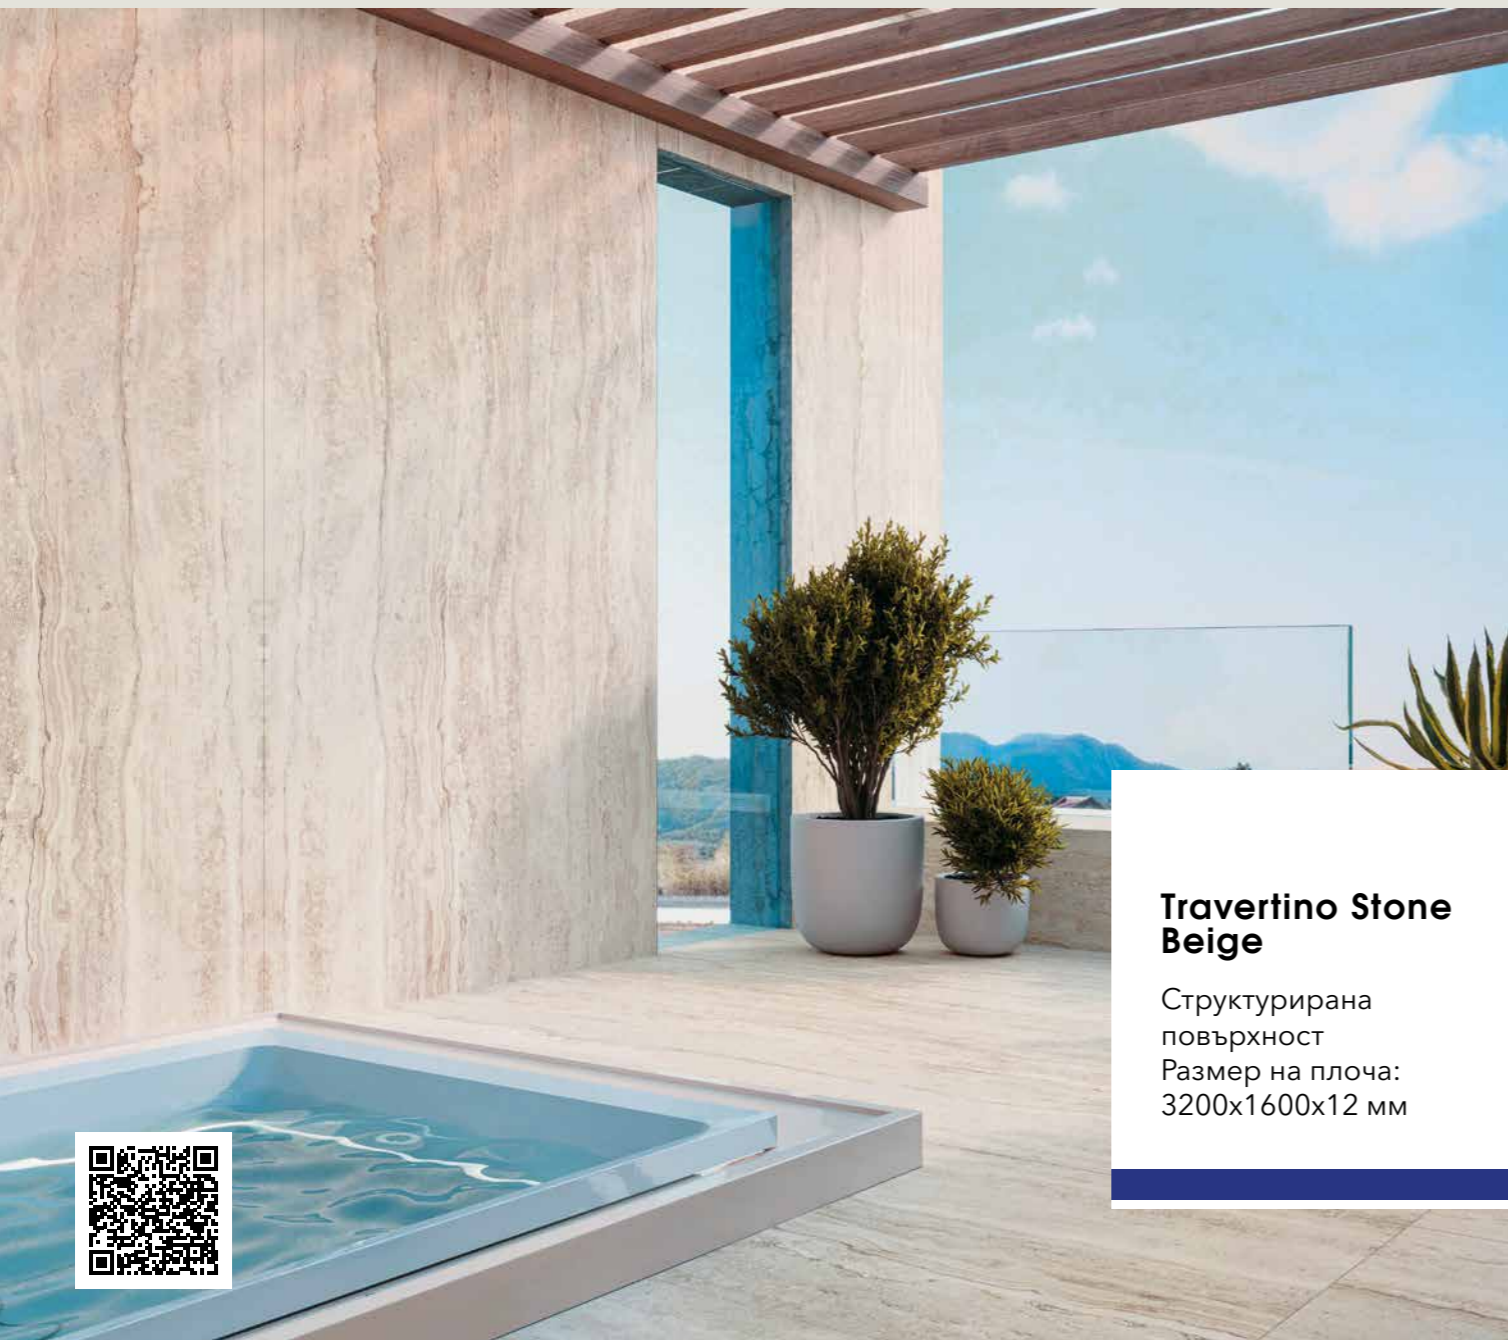

### Travertino Stone Beige

Структурирана  
повърхност  
Размер на плоча:  
3200x1600x12 мм

Декорите, обозначени с Bookmatch, се предлагат във версии А и В: единият отразява другия, създавайки впечатление за отворена книга.